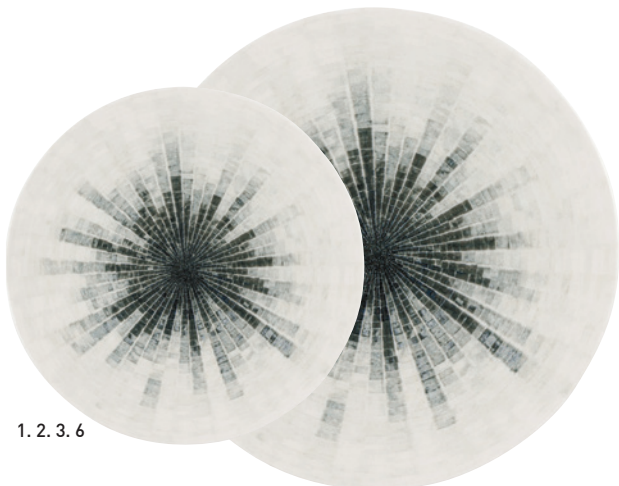

## EVANORA

PORCELAINE

1. ASSIETTE PLATE 21 CM - 052091 > PVP 3,95 €
2. ASSIETTE PLATE 25 CM - 052090 > PVP 4,95 €
3. ASSIETTE PLATE 27 CM - 052089 > PVP 5,55 €
4. ASSIETTE WOK 15,5 CM - 052092 > PVP 3,95 €
5. ASSIETTE WOK 21,5 CM - 052093 > PVP 4,10 €
6. ASSIETTE PIZZA 31 CM - 052095 > PVP 7,65 €
7. ASSIETTE À PÂTES 26 CM - 052096 > PVP 6,50 €
8. ASSIETTE À COUSCOUS 26 CM - 052094 > PVP 7,80 €
9. ASSIETTE OVALE 29,5 X 17 CM - 052097 > PVP 8,20 €