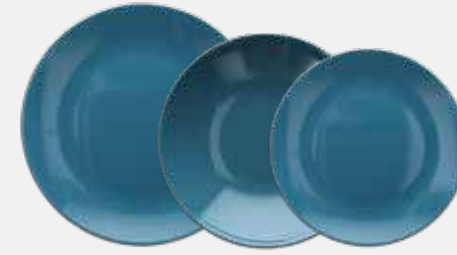

Natural love

Natural Love, in 4 colori, è una linea naturale per stile nei piatti ed accessori ed ecosostenibile nel tessile in cotone riciclato.

Natural Love, in 4 colours, is a natural line for style in plates and accessories and eco-sustainable in recycled cotton fabrics.

OTTANIO

Piatto piano ø 26 cm
Dinner plate ø 10 ¼"
NVG00260877 - EAN 8056444432565
INNER 6 - MASTER 18

Piatto fondo ø 22 cm
Soup plate ø 8 ¾"
NVG01220877 - EAN 8056444432619
INNER 6 - MASTER 24

Piatto dessert ø 20 cm
Dessert plate ø 7 ¾"
NVG02200877 - EAN 8056444432664
INNER 6 - MASTER 24

Gres / Stoneware