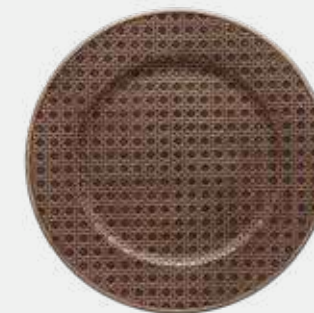

VIENNA SCURO

Sottopiatto ø 33 cm
Charger plate ø 13"

Prolipropilene / Polypropylene
P6922340972 - EAN 8056444307672