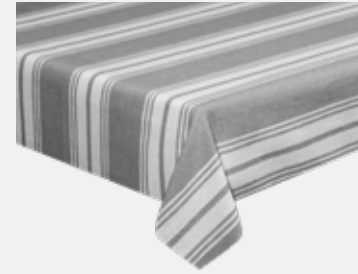

BEIGE

Grembiule pettorina 80×85 cm
Chest apron 31 ½"×33 ½"

Cotone 90%+10% poliestere
Cotton 90%+10% polyester
TXXGR120858 - EAN 8056444364637

GRIGIO

Tovaglia 140×240 cm (8 persone)
Tablecloth 55"×94 ½" (8 people)