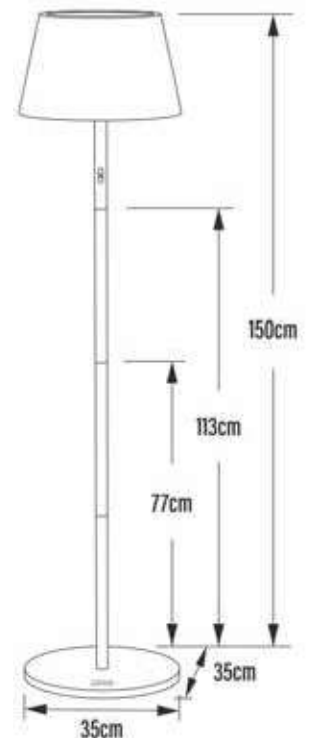

15 x 15 x 42 cm / 1,75 kg
LED, 10-180 lm
Couleur de lumière 2700K/3000K
2,2 watts/3,7V
2x 2. 200 mAh
Autonomie de la batterie 9h-20h
Durée de charge env. 6h
Durée de vie de 20. 000h
IP 54 Protection contre les intempéries

35 x 35 x 77/113/150 cm / 7,7 kg
LED, 10-600 lm
Couleur de lumière 2700K/3000K/4000K + 7 RGB
10 watts/3,7V
3x 2. 200 mAh
Autonomie de la batterie 9h-20h
Durée de charge env. 6h
Durée de vie de 20. 000h
IP 54 Protection contre les intempéries