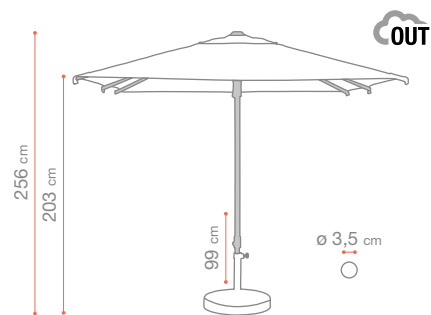

SUNSET

Parasol carré - *Square parasol* - Vierkante parasol
200x200 cm