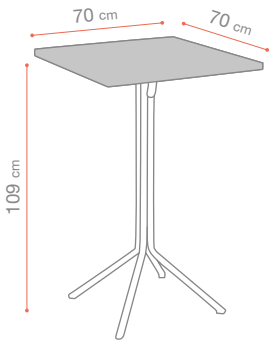

TABLES - TABLES - TAFELS

RAMATUELLE 73'

P.34

P.38

NEW

P.44

P.42