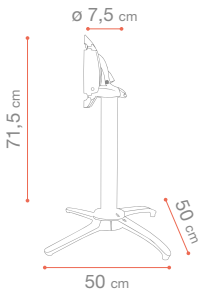

Aluminium
55 722 009

Noir
55 722 017

x1

14 Kg

Plateaux 110x70
Table tops 120x80
Tafelbladen 120x80

QUATTRO NEW

P.252

Plateaux 60x60 Ø 60
Table tops 70x70 Ø 70
Tafelbladen 80x80 Ø 80