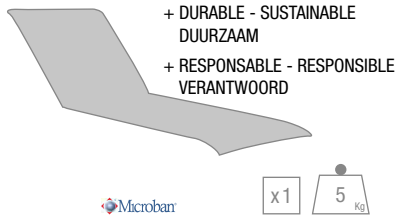

BALI CONFORT

P.302

+ DURABLE - SUSTAINABLE
DUURZAAM
+ RESPONSABLE - RESPONSIBLE
VERANTWOORD

BALI

P.304

MIAMI

P.310