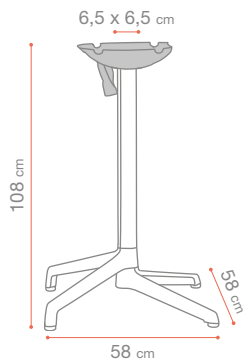

PIEDS - LEGS - POTEN

X2.O **NEW**

P.250

Plateaux 70x70 Ø 70
Table tops 80x80 Ø 80
Tafelbladen

P.250

Plateaux 70x70 Ø 70
Table tops 80x80 Ø 80
Tafelbladen

P.250

Plateaux 110x70
Table tops 120x80
Tafelbladen