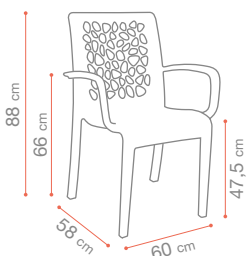

TULIPE

P.228

P.228

CLIP

P.232

MILTON

P.236