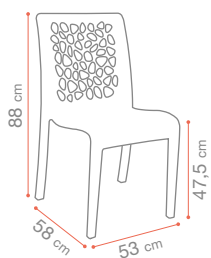

TULIPE

P.228

P.228

CLIP

P.232

MILTON

P.236