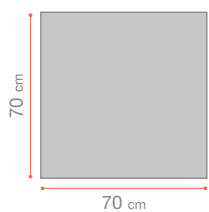

COLOR TOP

P.282

LAMIDUR

P.286

P.286