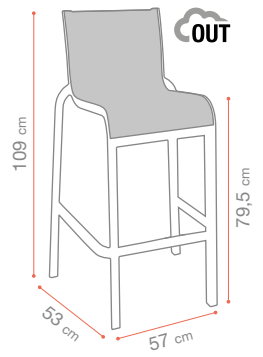

SUNSET

Chaise haute - *Bar high chair* - Barstoel