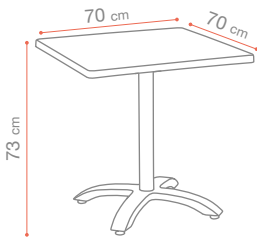

TABLE ECOFIX

Blanc
56 000 004