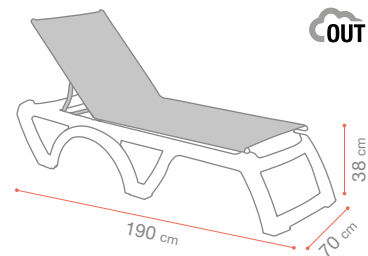

JAMAICA BEACH

Bain de soleil - *Sunlounger* - Ligbedden

DURABLE
SUSTAINABLE
DUURZAAM

OUT