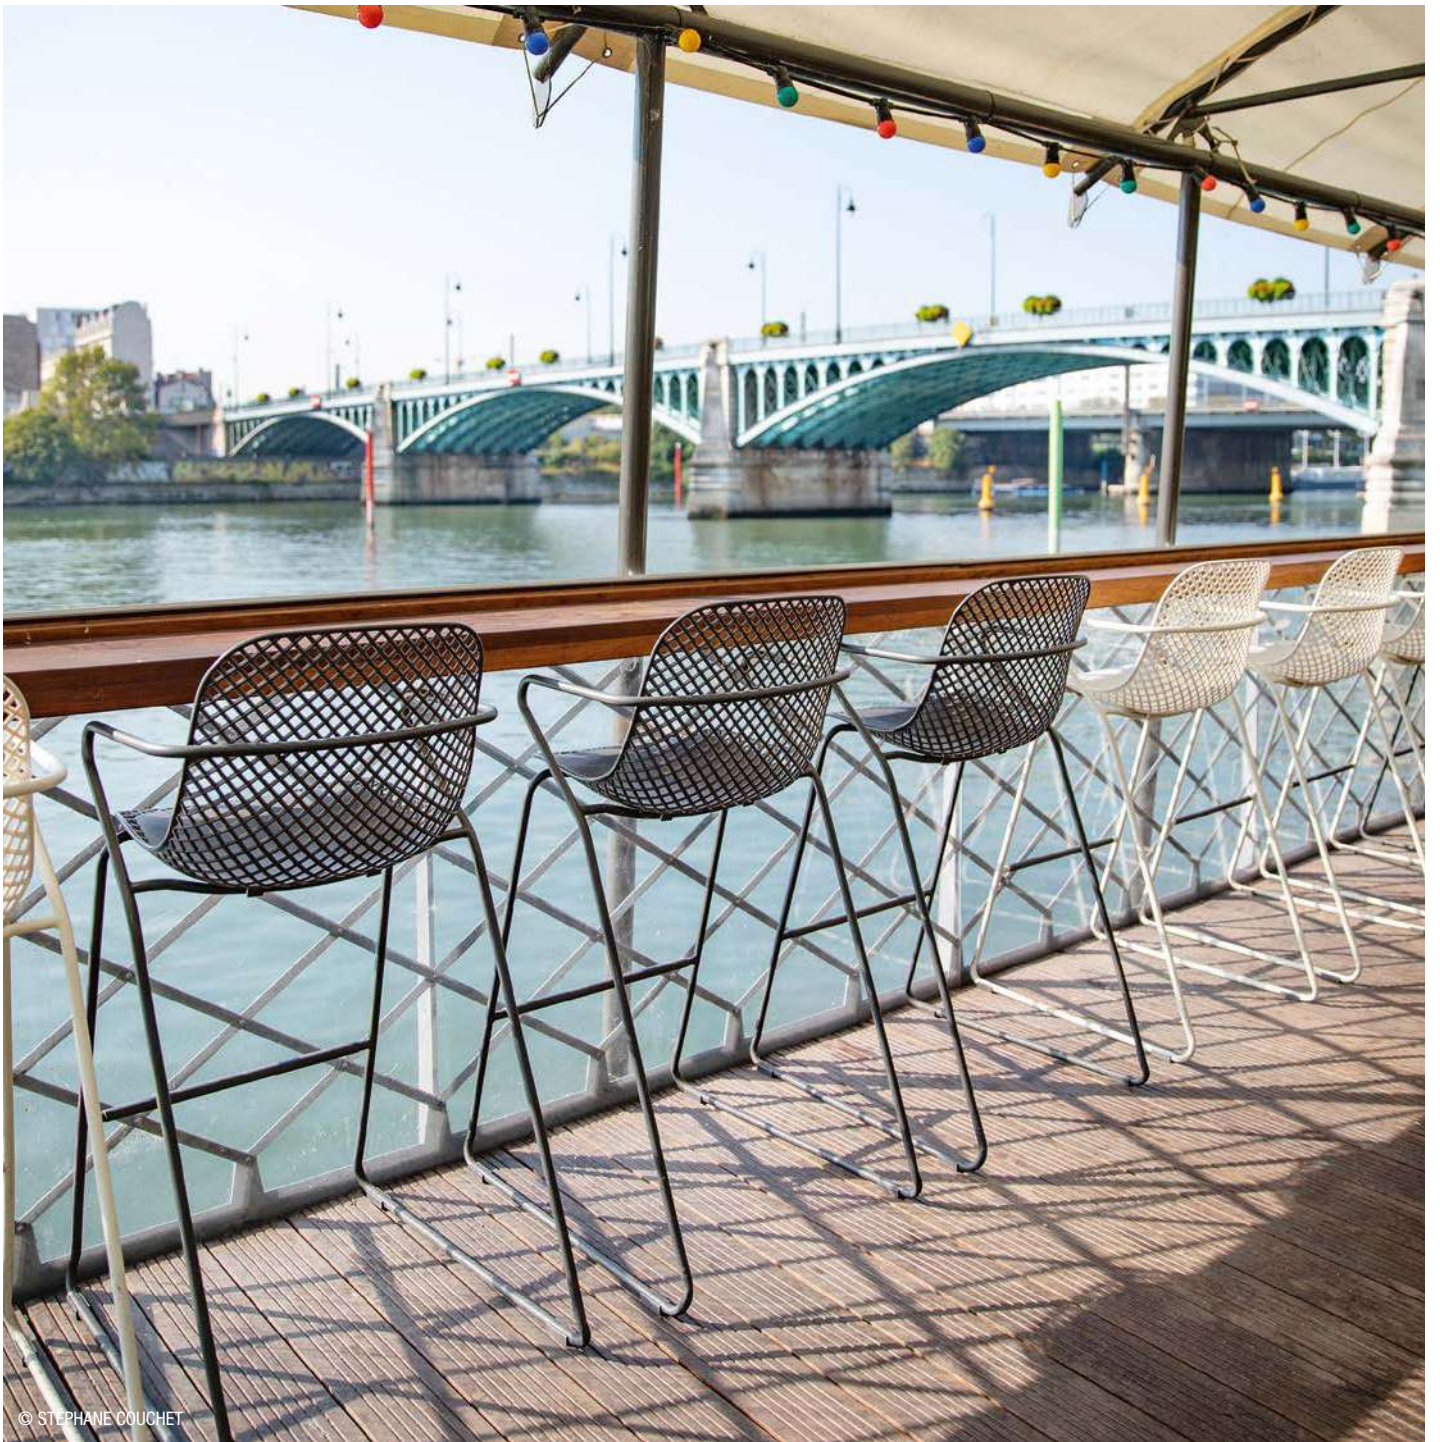

Guinguette Rosa Bonheur *Quai de Seine - Paris - France*

© STEPHANE COUCHET

ORIGINAL

SUNSET

CANNES

WESTPORT

INDEX

RAMATUELLE 73'