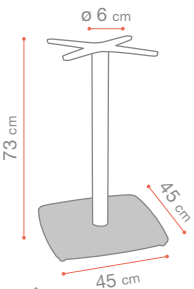

DOMOS

P.257 **P.288**