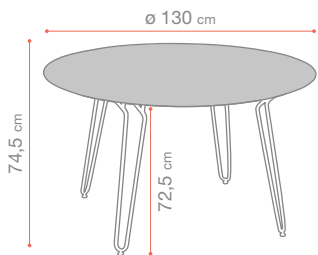

TABLES - TABLES - TAFELS

RAMATUELLE 73'

P.34

P.38

NEW

P.44

P.42