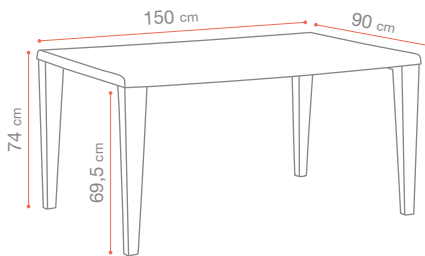

ALPHA

Blanc Glacier
52 352 096