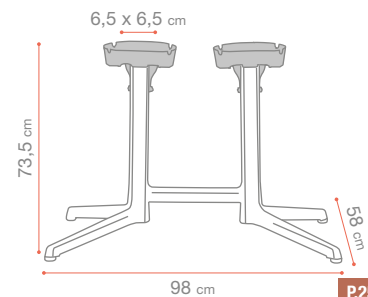

PIEDS - LEGS - POTEN

X2.O **NEW**

P.250

Plateaux 70x70 Ø 70
Table tops 80x80 Ø 80
Tafelbladen

P.250

Plateaux 70x70 Ø 70
Table tops 80x80 Ø 80
Tafelbladen

P.250

Plateaux 110x70
Table tops 120x80
Tafelbladen