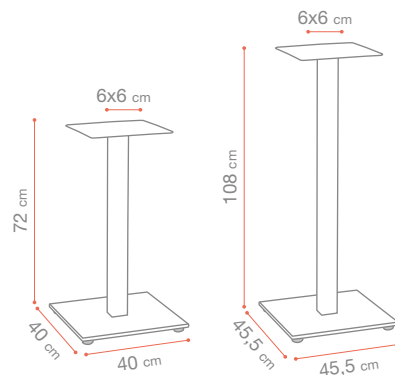

Grosfillex system

XONE

Pieds rabattables
Folding table legs
Inklaapbare poten

Aluminium

Grosfillex system

INDEX

TETRA

Pied de table - *Table legs* - Tafelpoten