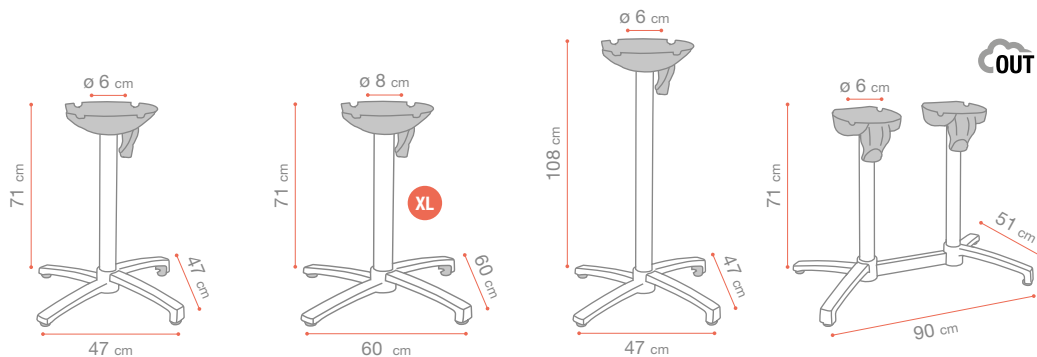

XONE

Pieds rabattables
Folding table legs
Inklaapbare poten