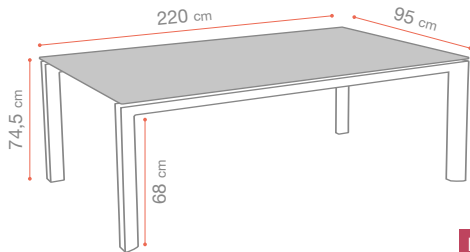

Gris Platinium 220
S7 401 289