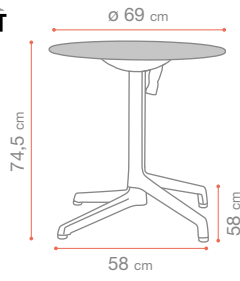

CANNES

Table - *Table* - Tafel

OUT

Fiber glass
Polypropylène - Polypropylene - Polypropylen

Grosfillex system

Aluminium

HPL 10 mm

ORIGINAL