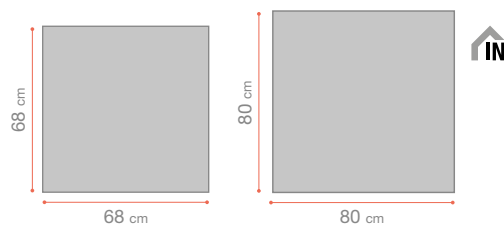

28 mm

LAMIDUR

Plateau de table intérieur - *Indoor table top*

Tafelblad voor indoor tafel

25 mm

DOMOS

DOMOS

Pied de table - *Table legs* - Tafelpoten