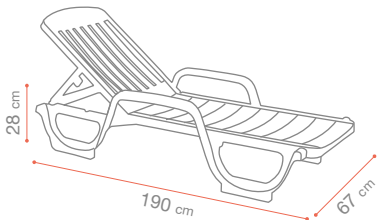

T21 Taupe
ZBU9-SAV

T9 Écru
ZBV0-SAV

T2 Capuccino
ZBU7-SAV

T42 Straw
ZC1-SAV

MIAMI

P.310

Blanc
CD 030 004

Anthracite
24 701 002