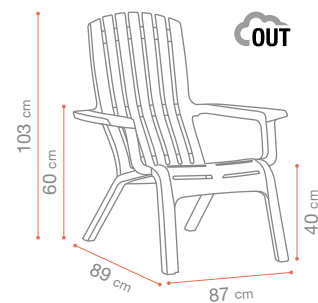

INDEX

WESTPORT

ADIRONDACK Fauteuil - *Armchair* - Stoel met armleuning

Polypropylène - Polypropylene - Polypropylen

ORIGINAL

SUNSET

CANNES

WESTPORT