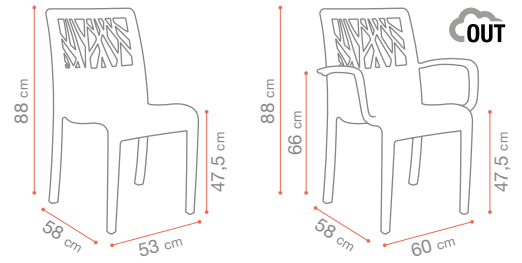

SUNDAY

SUNDAY

Chaise & Fauteuil - Chair & Armchair

Stoel & Stoel met armleuning

Fiber glass
Polypropylène - *Polypropylene* - Polypropylen

VÉGÉTAL

VÉGÉTAL

Chaise & Fauteuil - Chair & Armchair
Stoel & Stoel met armleuning