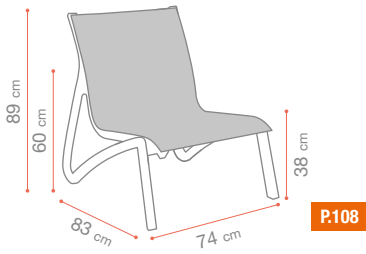

SUNSET

+ DURABLE - SUSTAINABLE
DUURZAAM
+ RESPONSABLE
RESPONSIBLE
VERANTWOORD