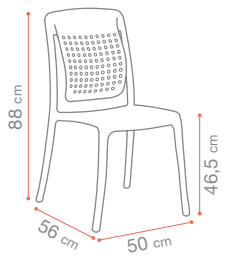

FACTORY

P.216