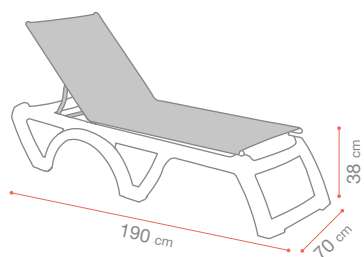

Taupe
CD 030 181

Vert Amazonie
CD 030 078

JAMAÏCA BEACH

P.306

x16

11,6 kg

Blanc / T22 Turquoise
47 041 004

Blanc / T5 Bleu
47 066 004