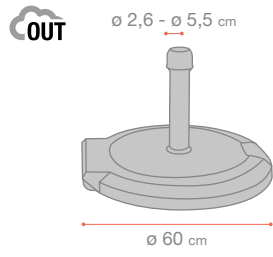

Aluminium

SUNSET

Parasol carré - *Square parasol* - Vierkante parasol
200x200 cm

Aluminium

Olefin 200 g/m²

BASES PARASOL PARASOLS BASES PARASOLVOETEN

LES COLLECTIVITÉS
COLLECTIVITIES
HET COLLECTIEF

DENVER & CAMPUS