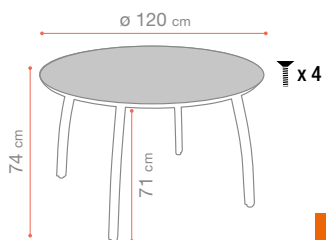

SUNSET

P.80

P.78

CANNES

P.174