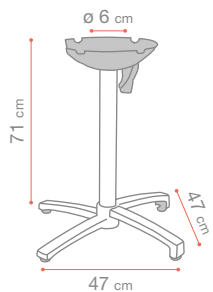

XONE

P.254

x1

7,5 Kg

P.254

x1

7,6 Kg

P.254

Aluminium
55 731 009

Noir
55 731 017

x1

8,7 Kg

P.254

x1

14 Kg