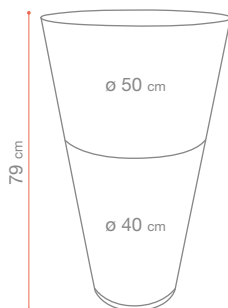

BAC - CONTAINERS - PLANTENBAK

TOKYO

NEW

NEW

NEW

NEW

DUO