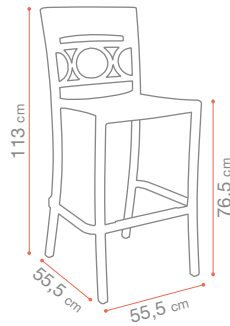

MOON

P.210

P.214

P.210

FACTORY

P.216

P.216