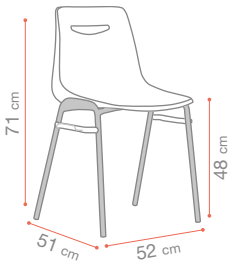

DENVER

P.336

P.336

CAMPUS

P.334

P.334