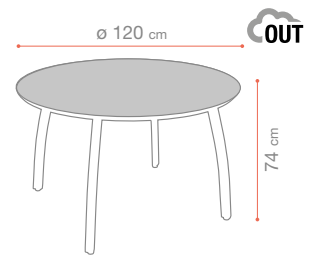

Aluminium

ORIGINAL

SUNSET

CANNES

WESTPORT

INDEX

SUNSET

Table ronde - *Round table* - Ronde tafel