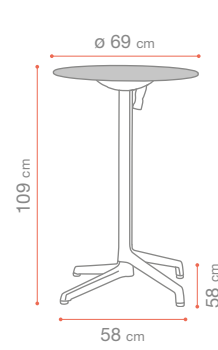

CANNES

Table - *Table* - Tafel

OUT

Fiber glass
Polypropylène - Polypropylene - Polypropylen

Grosfillex system

Aluminium

HPL 10 mm

ORIGINAL