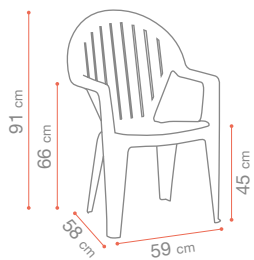

Jaune Indien
49 150 737

MIAMI

Blanc
49 023 004

Anthracite
00 501 002

Taupe
00 501 181

Vert Amazonie
49 023 078

MIAMI CLUB

x36