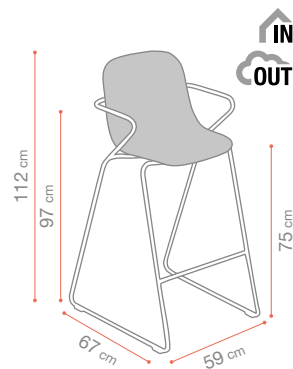

RAMATUELLE 73'

Chaise haute - *Bar height chair* - Hoge stoel

Acier traité cataphorèse
Steel with cataphoresis treatment
Gelakt staal met anti roest behandeling

Résine Polypropylène - Polypropylene resin - Polypropyleen