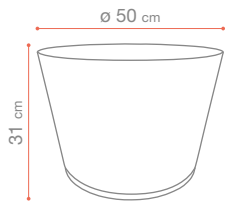

Fuchsia
19 338 167

Orange Brûlé
19 338 283

Vert Cactus*
19 338 282

Havane
QA 701 011

Terracotta
QA 701 814

NEW

NEW

Blanc Glacier
19 341 096