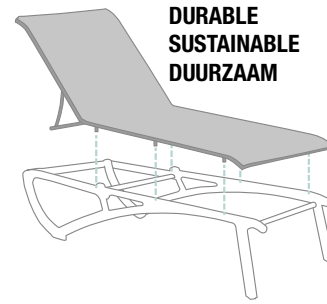

SUNSET CONFORT

Bain de soleil - *Sunlounger* - Ligbedden