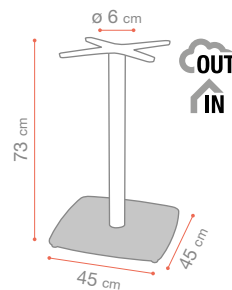

28 mm

LAMIDUR

Plateau de table intérieur - *Indoor table top*

Tafelblad voor indoor tafel

25 mm

DOMOS

DOMOS

Pied de table - *Table legs* - Tafelpoten