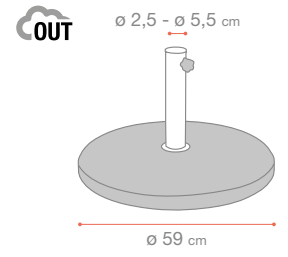

Aluminium

SUNSET

Parasol carré - *Square parasol* - Vierkante parasol
200x200 cm

Aluminium

Olefin 200 g/m²

BASES PARASOL PARASOLS BASES PARASOLVOETEN

LES COLLECTIVITÉS
COLLECTIVITIES
HET COLLECTIEF

DENVER & CAMPUS