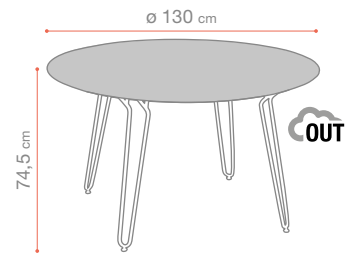

RAMATUELLE 73'

Table ronde - *Round table* - Ronde tafel