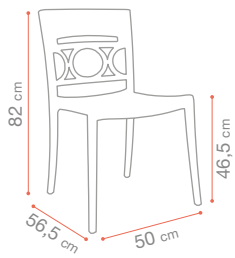

MOON

P.210

P.214

P.210

FACTORY

P.216

P.216