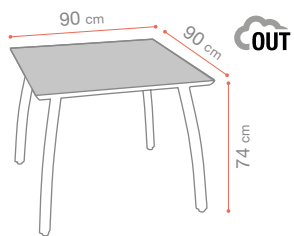

HPL 6 mm-Aluminium

SUNSET

Table carrée - *Square table* - Vierkante tafel

ORIGINAL

SUNSET

CANNES

WESTPORT

INDEX