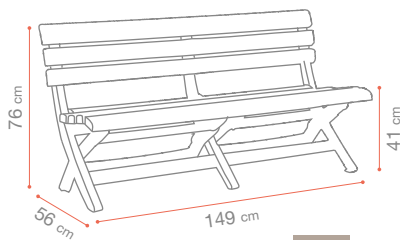

P.196

Blanc
U2 701 004

Taupe
U2 701 181

WESTPORT BENCH NEW

P.198

Blanc
US 449 004

Taupe
US 449 181

ORONET 17