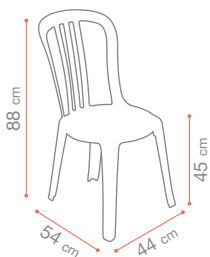

MIAMI BISTROT

P.244