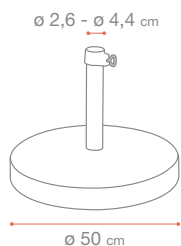

BASES PARASOL - PARASOLS BASES - PARASOLVOETEN