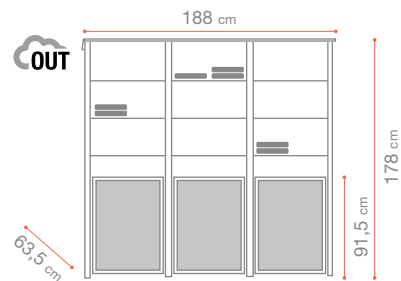

SUNSET

Towel valet Armoire de rangement - *Wardrobe* - Opbergkast