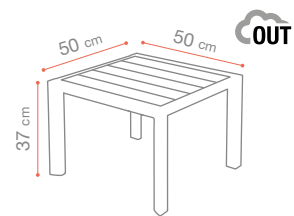

SUNSET

Table basse carré - *Square low table* - Vierkante salontafel