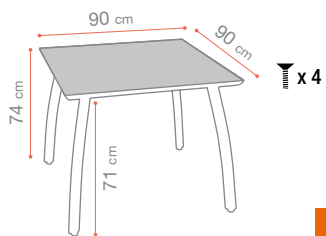

SUNSET

P.80