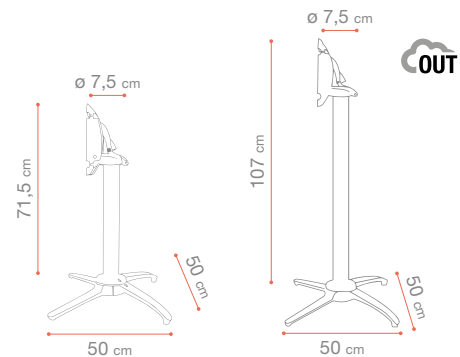

NEW

QUATTRO

Pied auto stabilisant

Table base self-stabilizing leg

Onderstel zelf stabiliserend