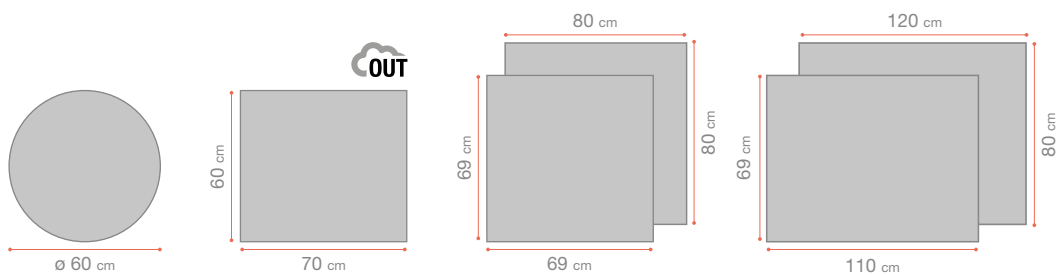

COMPACTS

Plateau de table

Tabletop

Tafelblad

HPL 10 mm

EXTERIOLIT

Plateau de table - *Tabletop* - Tafelblad

30 mm