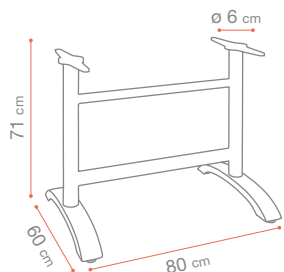

P.258

Plateaux 70x70 Ø 70
Table tops 80x80 Ø 80
Tafelbladen

P.258

	OUT						IN				
	PLATEAUX COMPACT						EXTERIOLIT		COLOR TOP	LAMIDUR	
	ø60	60x70	69x69	80x80	110x69	120x80	68x68	80x80	70x70	68x68	80x80
X2.0		•	•	•			•	•	•	•	•
X2.0 HAUT		•	•	•			•	•	•	•	•
X2.0 DOUBLE					•	•					
XONE	•	•	•	•			•	•	•	•	•
XONE XL				•				•			•
XONE HAUT	•	•	•	•			•	•	•	•	•
XONE DOUBLE					•	•					
QUATTRO	•	•	•	•			•	•	•	•	•
QUATTRO HAUT	•	•	•	•			•	•	•	•	•
ECOFIX SIMPLE	•	•	•	•			•	•	•	•	•
ECOFIX DOUBLE					•	•					
TETRA	•	•	•	•			•	•	•	•	•
TETRA HAUT	•	•	•	•			•	•	•	•	•
DOMOS	•	•	•	•			•	•	•	•	•