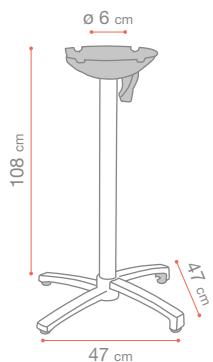

XONE

P.254

x1

7,5 Kg

P.254

x1

7,6 Kg

P.254

Aluminium
55 731 009

Noir
55 731 017

x1

8,7 Kg

P.254

x1

14 Kg