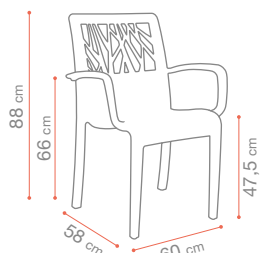

VÉGÉTAL

P.224

Anthracite
49 585 002

Lin
49 585 581

Taupe
49 585 181

Vert Tender
49 585 736

P.224

Anthracite
49 675 002