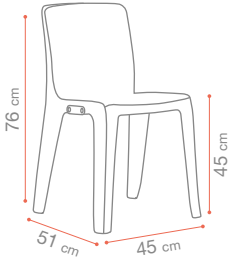

DENVER

P.336

P.336

CAMPUS

P.334

P.334