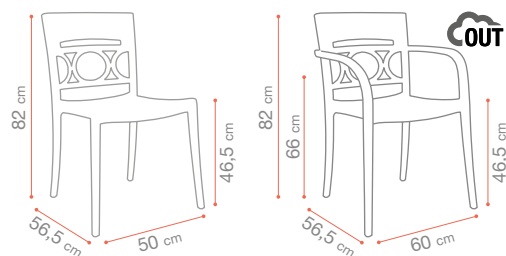

MOON

MOON

Chaise & Fauteuil - Chair & Armchair

Stoel & Stoel met armleuning

Fiber glass
Polypropylène - *Polypropylene* - Polypropylen

MOON

Chaise haute - *Bar high chair* - Barstoel

Fiber glass
Polypropylène - *Polypropylene* - Polypropylen