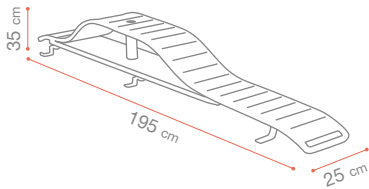

SUNSET & SUNSET CONFORT

P.86

P.106