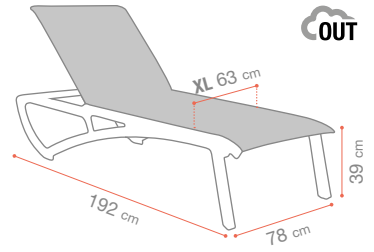

SUNSET

Bain de soleil - *Sunlounger* - Ligbedden