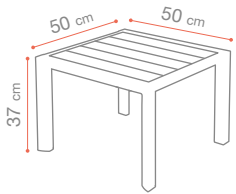

ORONET 17

47 039 031

SUNSET & SUNSET CONFORT

P.122