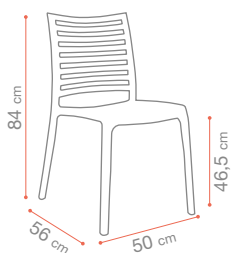

SUNDAY

P.220

P.220

VÉGÉTAL

P.224

P.224