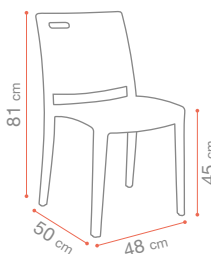

TULIPE

P.228

P.228

CLIP

P.232

MILTON

P.236