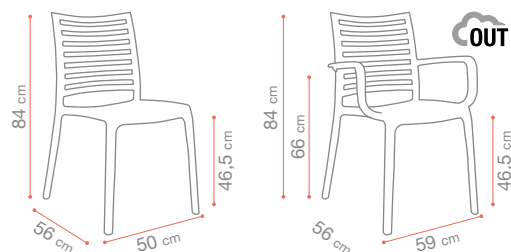

SUNDAY

SUNDAY

Chaise & Fauteuil - Chair & Armchair

Stoel & Stoel met armleuning

Fiber glass
Polypropylène - *Polypropylene* - Polypropylen

VÉGÉTAL

VÉGÉTAL

Chaise & Fauteuil - Chair & Armchair
Stoel & Stoel met armleuning