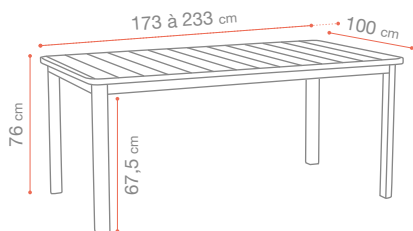

CANNES

P.174