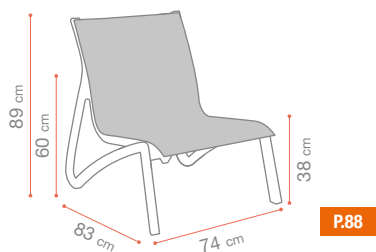

SUNSET CONFORT

P.88