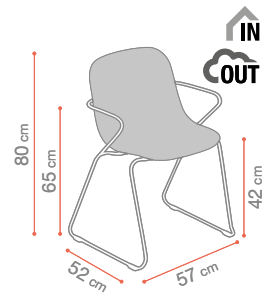

WESTPORT

INDEX

RAMATUELLE 73'

Chaise - Chair - Stoel

Résine Polypropylène - *Polypropylene resin* - Polypropyleen

Acier traité cataphorèse
Steel with cataphoresis treatment
Gelakt staal met anti roest
behandeling.