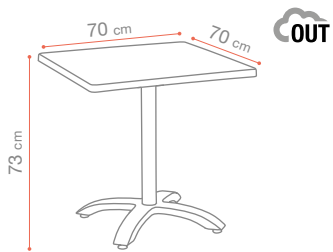

ECOFIX

Table - *Table* - Tafel