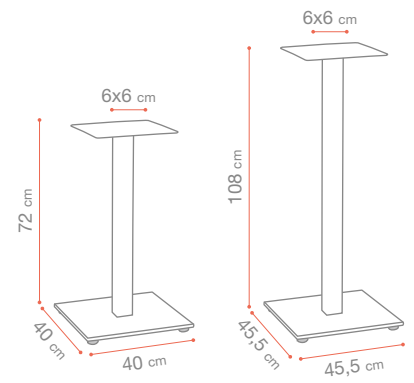

TETRA

Pied de table - *Table legs* - Tafelpoten