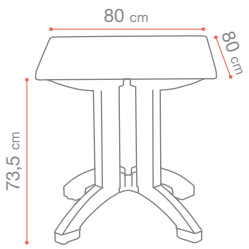

VEGA

Anthracite
23 401 002