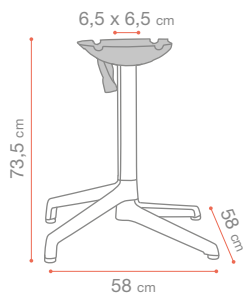

PIEDS - LEGS - POTEN

X2.O **NEW**