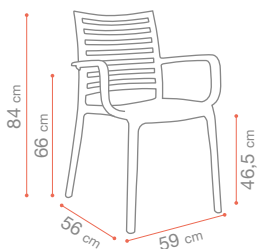

SUNDAY

P.220

P.220

VÉGÉTAL

P.224

P.224