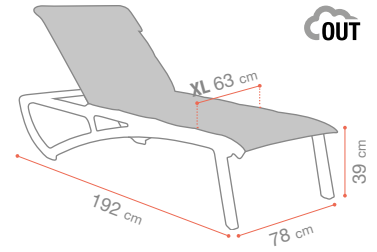

SUNSET CONFORT

Bain de soleil - *Sunlounger* - Ligbedden