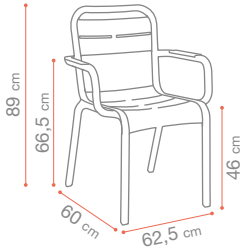

CANNES

P.164

P.164

NEW

P.168