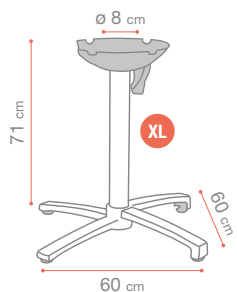

XONE

P.254

x1

7,5 Kg

P.254

x1

7,6 Kg

P.254

Aluminium
55 731 009

Noir
55 731 017

x1

8,7 Kg

P.254

x1

14 Kg