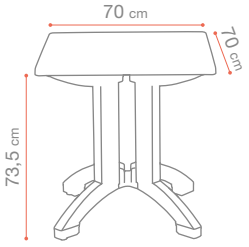

PALMA

Anthracite
56 951 002 *