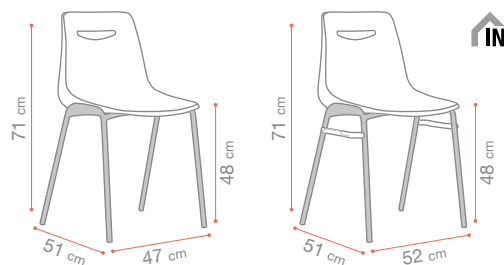

CAMPUS*

Chaise - Chair - Stool

* Jusqu'à épuisement des stocks. * Fino a esaurimento scorte. * Solange der Vorrat reicht