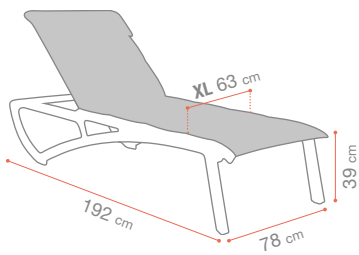

SUNSET CONFORT

P.82