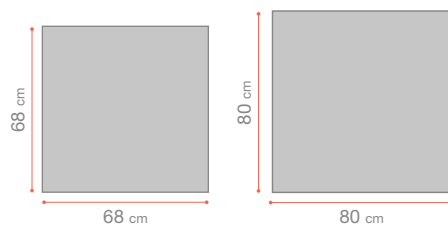

COMPACTS

Plateau de table

Tabletop

Tafelblad

HPL 10 mm

EXTERIOLIT

Plateau de table - *Tabletop* - Tafelblad

30 mm