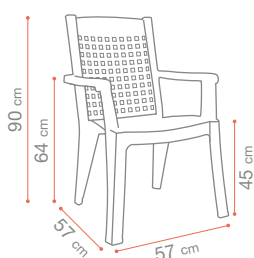

PALAO

Anthracite
49 473 002