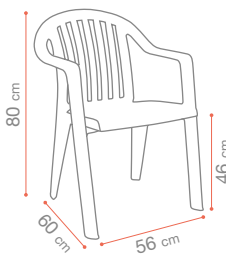

Jaune Indien
49 150 737

MIAMI

Blanc
49 023 004

Anthracite
00 501 002

Taupe
00 501 181

Vert Amazonie
49 023 078

MIAMI CLUB

x36