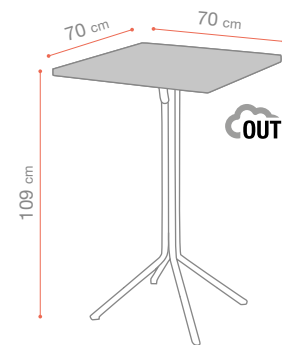

RAMATUELLE 73'

DUO Table haute - *High table* - Hoge tafel