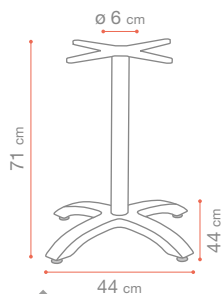

P.258

Plateaux 70x70 Ø 70
Table tops 80x80 Ø 80
Tafelbladen

P.258

	OUT						IN				
	PLATEAUX COMPACT						EXTERIOLIT		COLOR TOP	LAMIDUR	
	ø60	60x70	69x69	80x80	110x69	120x80	68x68	80x80	70x70	68x68	80x80
X2.0		•	•	•			•	•	•	•	•
X2.0 HAUT		•	•	•			•	•	•	•	•
X2.0 DOUBLE					•	•					
XONE	•	•	•	•			•	•	•	•	•
XONE XL				•				•			•
XONE HAUT	•	•	•	•			•	•	•	•	•
XONE DOUBLE					•	•					
QUATTRO	•	•	•	•			•	•	•	•	•
QUATTRO HAUT	•	•	•	•			•	•	•	•	•
ECOFIX SIMPLE	•	•	•	•			•	•	•	•	•
ECOFIX DOUBLE					•	•					
TETRA	•	•	•	•			•	•	•	•	•
TETRA HAUT	•	•	•	•			•	•	•	•	•
DOMOS	•	•	•	•			•	•	•	•	•