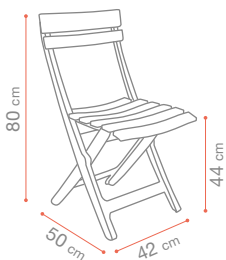

Taupe
49 009 181

Bleu Ether
49 009 711

MIAMI PLIANTE

P.240

Blanc
49 036 004

Anthracite
49 036 002

Lin
49 036 581

Taupe
49 036 181