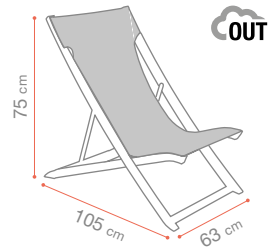

CANNES

WESTPORT

INDEX

SUNSET

Transat - *Foldable lounger* - Opvouwbare ligstoel

DURABLE
SUSTAINABLE
DUURZAAM

Composite high tech - *High-tech composite*
High-tech composiet

Textile PVC - *PVC Textile* - PVC Textiel