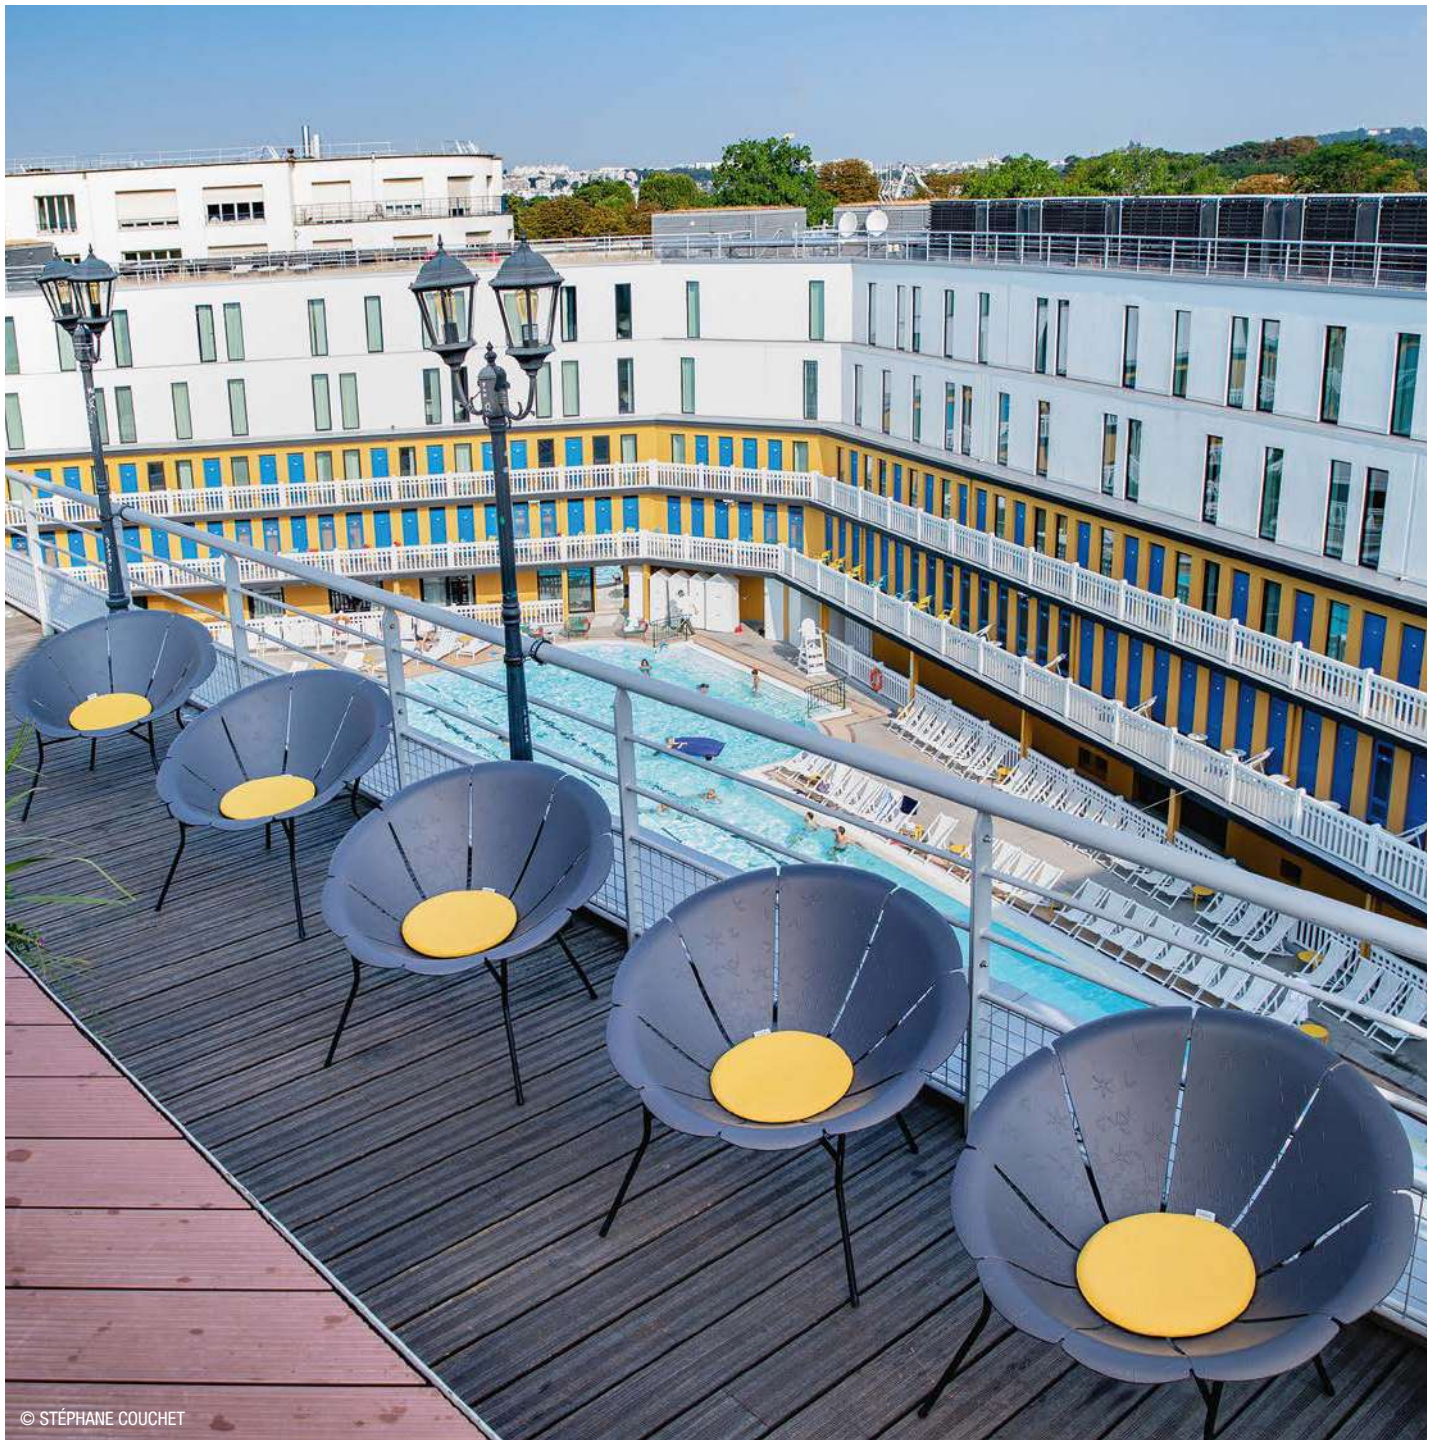

Coussins - *Cushion* - Kussen 

Acrylique - Acrylic - Acryl

YÉYÉ 72'

Autour du monde - *Around the world* - De wereld rond

© STÉPHANE COUCHET

YÉYÉ 72'

Molitor Paris (75) - France

© STÉPHANE COUCHET

© STÉPHANE COUCHET

YÉYÉ 72'

Hôtel Beau Rivage *Lausanne - Suisse*

© STEPHANE COUCHET

YÉYÉ 72'

La clusaz - France

COLLECTION
SUNSET
SUNSET CONFORT

SUNSET