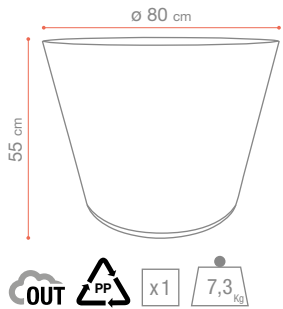

Orange Brûlé
19 343 283

Vert Cactus *
19 343 282

Havane
QA 901 011

Terracotta
QA 901 814

Blanc Glacier
19 351 096

Anthracite
19 351 002

Lin
19 351 193

Taupe
19 351 181