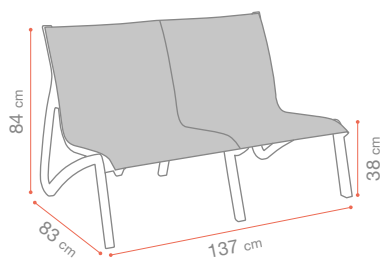

SUNSET CONFORT

P.88

P.92