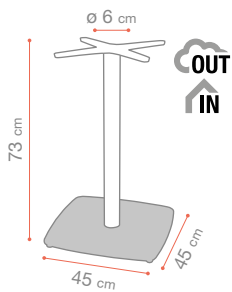

DOMOS

Pied de table - *Table legs* - Tafelpoten

Acier avec traitement par cataphorèse
Steel with cataphoresis treatment
Gelakt staal met anti roest behandeling