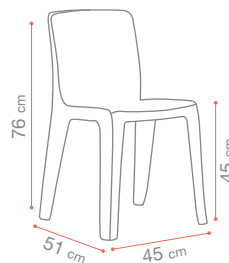

DENVER

Chaise - Chair - Stool

* Jusqu'à épuisement des stocks. * Fino a esaurimento scorte. * Solange der Vorrat reicht