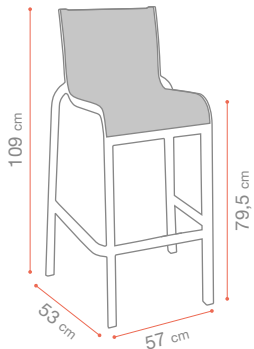

SUNSET

P.94

+ DURABLE - SUSTAINABLE
DUURZAAM

+ RESPONSABLE - RESPONSIBLE
VERANTWOORD

P.98

ORONET 17

47 039 031