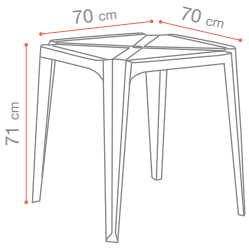

SUN

Blanc
55 902 004