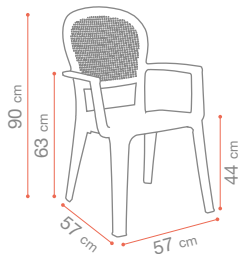

MADRAS

Blanc
46 131 904