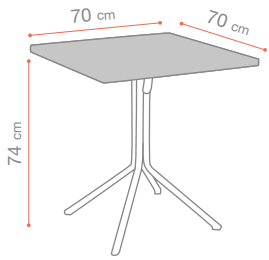

TABLES - TABLES - TAFELS

RAMATUELLE 73'