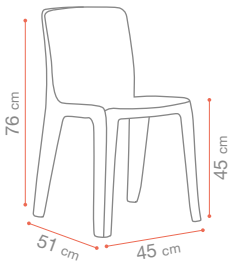

DENVER

P.336