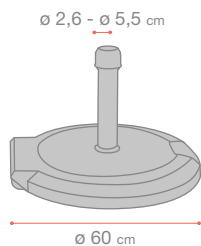

NEW

Housse universelle polyester
U4 801 017

BASES PARASOL - PARASOLS BASES - PARASOLVOETEN

P.328

Blanc
47 108 004

P.329

Béton
47 109 002

P.329