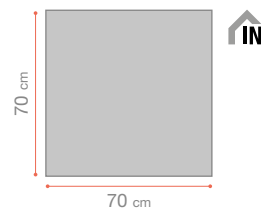

28 mm

LAMIDUR

Plateau de table intérieur - *Indoor table top*

Tafelblad voor indoor tafel

25 mm

DOMOS

DOMOS

Pied de table - *Table legs* - Tafelpoten