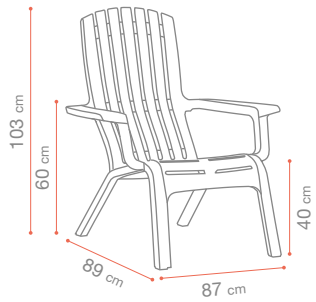

P.196

Blanc
U2 701 004

Taupe
U2 701 181

WESTPORT BENCH NEW

P.198

Blanc
US 449 004

Taupe
US 449 181

ORONET 17