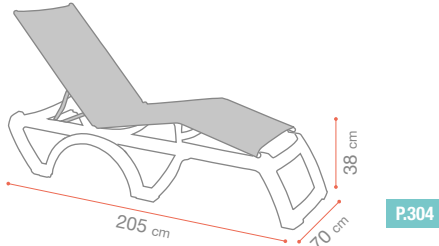

BALI CONFORT

P.302

+ DURABLE - SUSTAINABLE
DUURZAAM
+ RESPONSABLE - RESPONSIBLE
VERANTWOORD

BALI

P.304

MIAMI

P.310