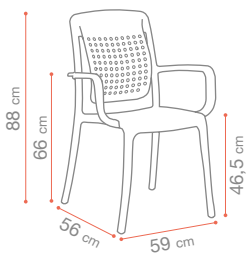

MOON

P.210

P.214

P.210

FACTORY

P.216

P.216