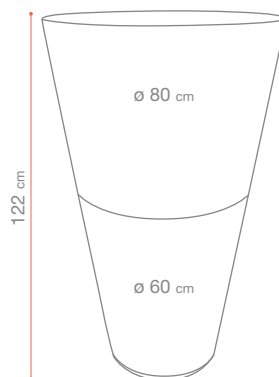

BAC - CONTAINERS - PLANTENBAK

TOKYO

NEW

NEW

NEW

NEW

DUO