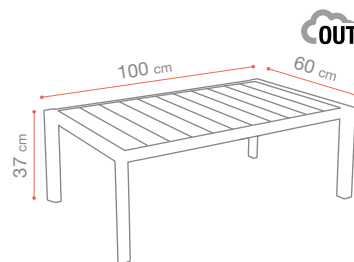

CANNES

WESTPORT

INDEX

SUNSET

Table basse rectangulaire - *Rectangular low table*

Rechthoekige salontafel

Aluminium

SUNSET