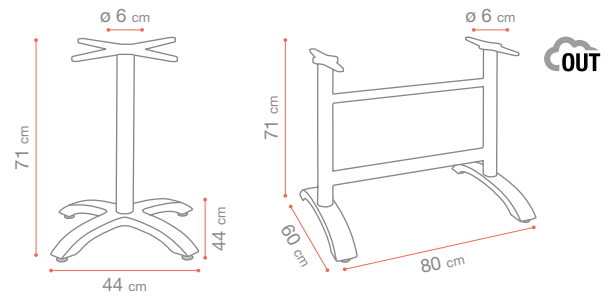

ECOFIX

Pied de table - *Table legs* - Tafelpoten

Aluminium