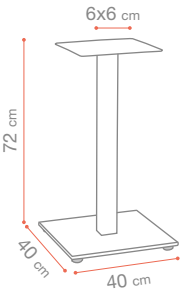

TETRA INOX

P.256 **P.292**