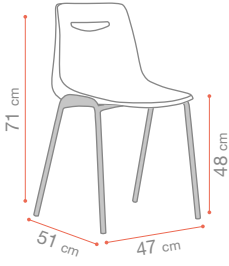

M2 Anthracite
39 201 002

M2 Bordeaux
39 201 027

M2 Beige
39 110 003

M2 Gris
39 201 009

Barre d'attache
73 221 131

Charriot
36 110 231

CAMPUS

P.334