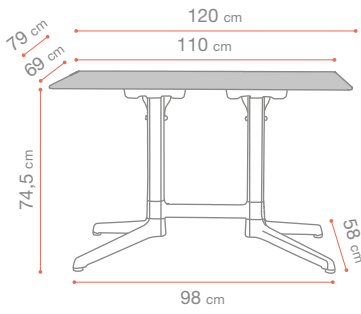

CANNES

Table - *Table* - Tafel

OUT

Fiber glass
Polypropylène - Polypropylene - Polypropylen

Grosfillex system

Aluminium

HPL 10 mm

ORIGINAL