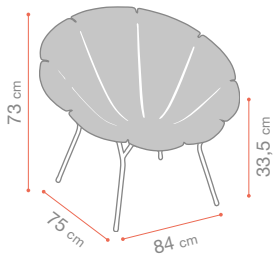

REPOS - LOUNGE - LOUNGE

YÉYÉ 72'

P.54

Blanc
49 178 004

OUT + Acier cataphorèse
+ Cataphoresis steel
+ Cataforese staal

x1 5 kg

sunbrella

P.58