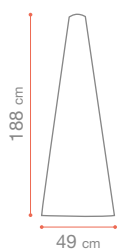

HOUSSE PARASOL - TARPAILLIN - AFDEKHOES

NEW

Housse universelle polyester
U4 801 017