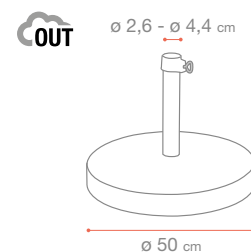

Aluminium

SUNSET

Parasol carré - *Square parasol* - Vierkante parasol
200x200 cm

Aluminium

Olefin 200 g/m²

BASES PARASOL PARASOLS BASES PARASOLVOETEN

LES COLLECTIVITÉS
COLLECTIVITIES
HET COLLECTIEF

DENVER & CAMPUS