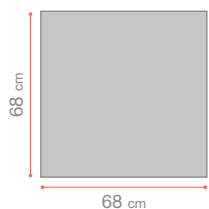

COLOR TOP

P.282

LAMIDUR

P.286

P.286