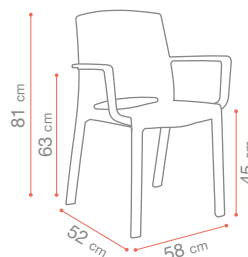

TULIPE

P.228

P.228

CLIP

P.232

MILTON

P.236