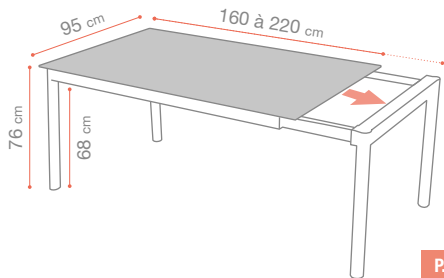

TABLES - TABLES - TAFELS

RAMATUELLE 73'

P.34

P.38

NEW

P.44

P.42