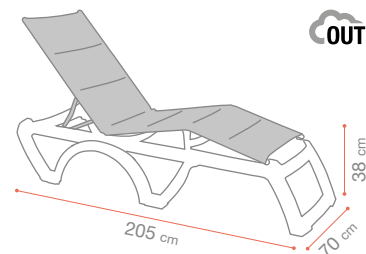

BALI CONFORT

Bain de soleil - *Sunlounger* - Ligbedden

DURABLE
SUSTAINABLE
DUURZAAM

OUT