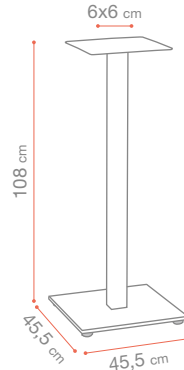

P.252

Plateaux 60x60 Ø 60
Table tops 70x70 Ø 70
Tafelbladen 80x80 Ø 80

TETRA INOX

P.256 **P.292**

P.256 **P.292**

Plateaux 70x70 Ø 70
Table tops 80x80 Ø 80
Tafelbladen

Plateaux 70x70 Ø 70
Table tops 80x80 Ø 80
Tafelbladen