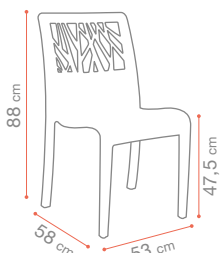

SUNDAY

P.220

P.220

VÉGÉTAL

P.224

P.224