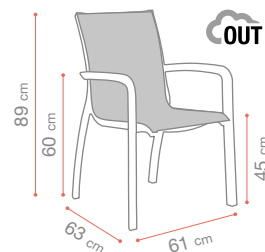

NEW

SUNSET CONFORT

Fauteuil - *Armchair* - Stool met armleuning

**DURABLE
SUSTAINABLE
DUURZAAM**