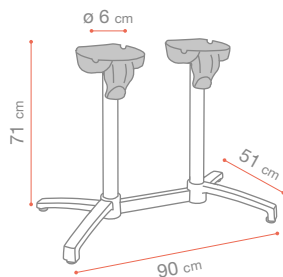

XONE

P.254

x1

7,5 Kg

P.254

x1

7,6 Kg

P.254

Aluminium
55 731 009

Noir
55 731 017

x1

8,7 Kg

P.254

x1

14 Kg