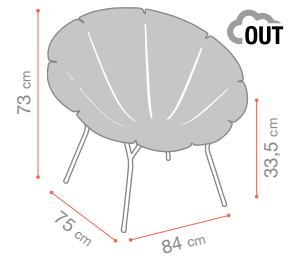

YÉYÉ 72'

Fauteuil - *Armchair* - Stoel met armleuning