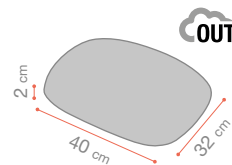

RAMATUELLE 73'

Coussins - Cushion - Kussen

* Jusqu'à épuisement des stocks. * Fino a esaurimento scorte. * Solange der Vorrat reicht