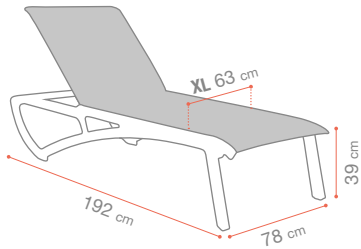

BAIN DE SOLEIL - SUNLOUNGERS

LIGBEDDEN

SUNSET

P.102