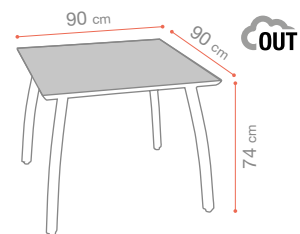

Table carrée - *Square table* - Vierkante tafel

HPL Gris Cryptic 6 mm

Aluminium

SUNSET CONFORT

ORIGINAL

SUNSET

CANNES

WESTPORT