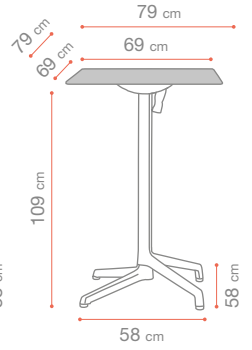

CANNES

Table - *Table* - Tafel

OUT

Fiber glass
Polypropylène - Polypropylene - Polypropylen

Grosfillex system

Aluminium

HPL 10 mm

ORIGINAL