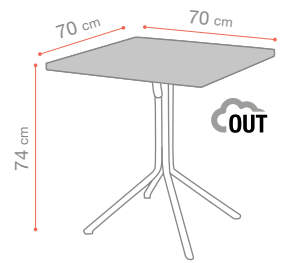

RAMATUELLE 73'

DUO Table - *Table* - *Tafel*

* Jusqu'à épuisement des stocks. * Fino a esaurimento scorte. * Solange der Vorrat reicht