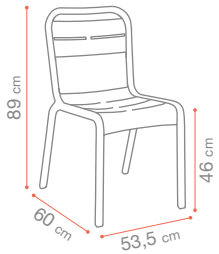

CANNES

P.164

P.164

NEW

P.168