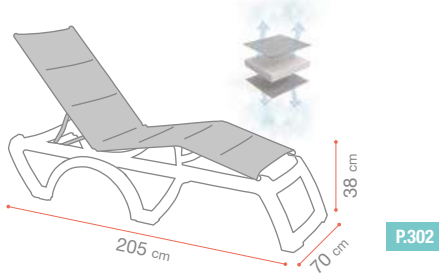

BALI CONFORT

P.302