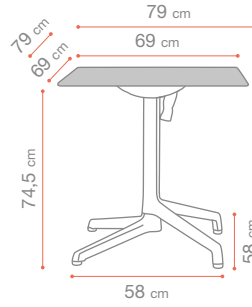

CANNES

Table - *Table* - Tafel

OUT

Fiber glass
Polypropylène - Polypropylene - Polypropylen

Grosfillex system

Aluminium

HPL 10 mm

ORIGINAL