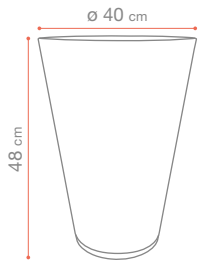

BAC - CONTAINERS - PLANTENBAK

TOKYO

Blanc Glacier
19 338 096