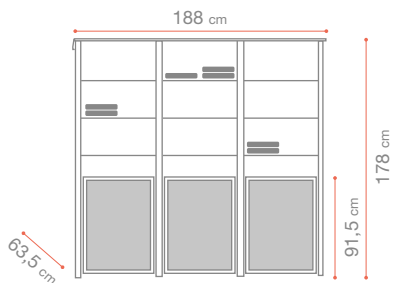

SUNSET CONFORT

P.82

NEW

+ DURABLE - SUSTAINABLE
DUURZAAM

+ RESPONSABLE - RESPONSIBLE
VERANTWOORD

Microban

x1 6,5 kg

NEW

SUNSET & SUNSET CONFORT

P.86

P.106

OUT Aluminium Alluminio Aluminium

x1 7 kg

P.124

OUT Aluminium Alluminio Aluminium

x1 73 kg

x1 4,7 kg