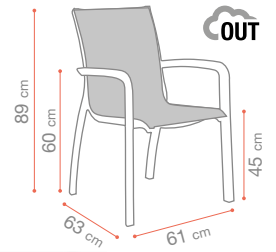

SUNSET

Fauteuil - *Armchair* - Stoel met armleuning

DURABLE
SUSTAINABLE
DUURZAAM