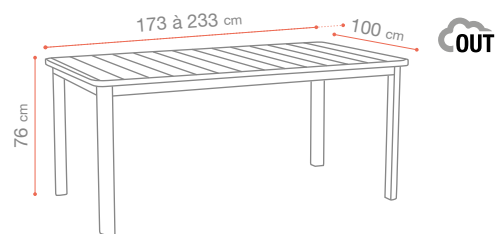

CANNES

Table extensible - *Extendable table* - Uittrekbare tafel