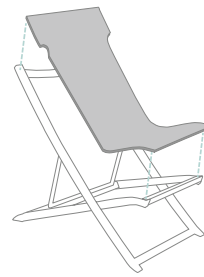

CANNES

WESTPORT

INDEX

SUNSET

Transat - *Foldable lounger* - Opvouwbare ligstoel

DURABLE
SUSTAINABLE
DUURZAAM

Composite high tech - *High-tech composite*
High-tech composiet

Textile PVC - *PVC Textile* - PVC Textiel