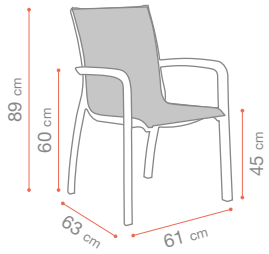

SUNSET

P.94