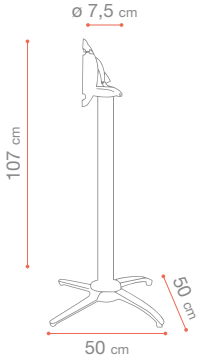

QUATTRO NEW

P.252

Plateaux 60x60 Ø 60
Table tops 70x70 Ø 70
Tafelbladen 80x80 Ø 80

P.252

Plateaux 60x60 Ø 60
Table tops 70x70 Ø 70
Tafelbladen 80x80 Ø 80

TETRA INOX

P.256 **P.292**

P.256 **P.292**

Plateaux 70x70 Ø 70
Table tops 80x80 Ø 80
Tafelbladen

Plateaux 70x70 Ø 70
Table tops 80x80 Ø 80
Tafelbladen

DOMOS

P.257 **P.288**

Plateaux 70x70 Ø 70
Table tops 80x80 Ø 80
Tafelbladen