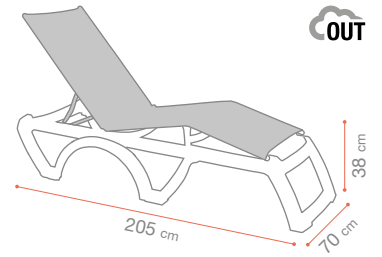

BALI

Bain de soleil - *Sunlounger* - Ligbedden