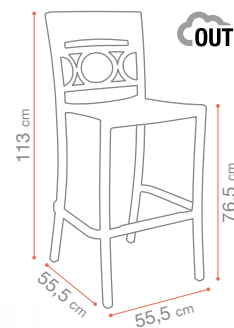

MOON

MOON

Chaise & Fauteuil - Chair & Armchair

Stoel & Stoel met armleuning

Fiber glass
Polypropylène - *Polypropylene* - Polypropylen

MOON

Chaise haute - *Bar high chair* - Barstoel

Fiber glass
Polypropylène - *Polypropylene* - Polypropylen