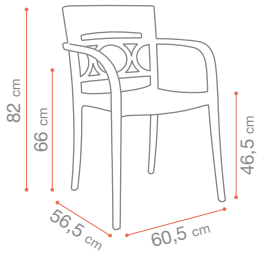

MOON

P.210

P.214

P.210

FACTORY

P.216

P.216