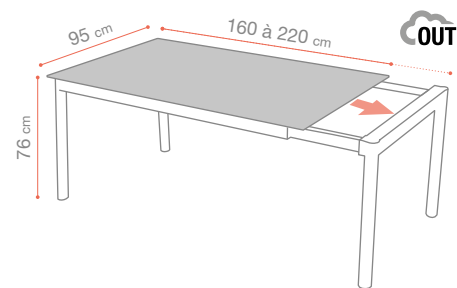

Table extensible - *Extendable table* - Uittrekbare tafel

160 cm

HPL 8 mm Gris cryptic

Aluminium

220 cm

ORIGINAL

SUNSET

CANNES