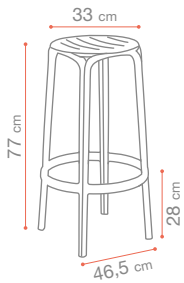

CANNES

P.164

P.164

NEW

P.168