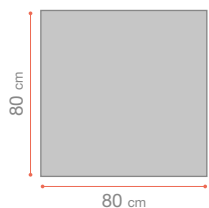

COLOR TOP

P.282

LAMIDUR

P.286

P.286