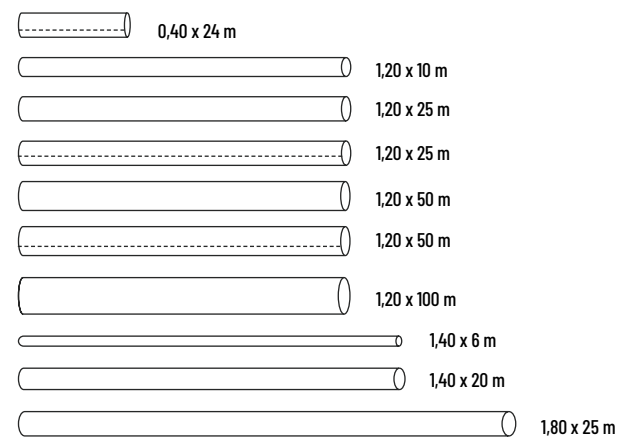

ROULEAUX

Célisoft®

La matière phare des ambiances «sélects». Fabriqué en voie sèche, le Célisoft® a tous les atouts du tissu : la résistance, l'épaisseur (idéal pour les plâges), le toucher, la capacité (plus) absorbante.

Teinté dans la masse, le Célisoft® possède une très importante palette de couleurs.

CARACTÉRISTIQUES

personnalisable

fabrication française

teinté masse

FORMATS

Blanc

ROULEAUX
1,20 x 10 m - 845080
1 colis de 4
1,20 x 25 m - 825000
1 colis de 1
1,20 x 50 m - 815000
1 colis de 1
1,20 x 100 m - 875000
1 colis de 1
1,40 x 6 m - 815063
1 colis de 6
1,40 x 20 m - 805000
1 colis de 2
1,80 x 25 m - 895000
1 colis de 1

Nouveau

ROULEAUX
PRÉDÉCOUPÉS
1,20 x 25 m - 814051
1 colis de 1
1,20 x 50 m - 814056
1 colis de 1

TÊTE À TÊTE
PRÉDÉCOUPÉ
0,40 x 24 m - 280088
1 colis de 1