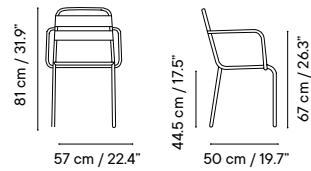

iSi 8006
Armchair