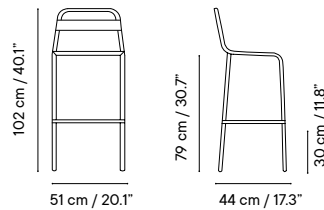

iSi 8007
Stool 79