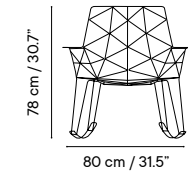

Table Height 45 cm / 17.7"
Metal of HPL table top

Porcelain table top

ø 60 cm / 23.6"	iSi 9280
ø 80 cm / 31.5"	iSi 9281

ø 60 cm / 23.6"	iSi 9273
ø 70 cm / 27.6"	iSi 9274
ø 80 cm / 31.5"	iSi 9275
ø 90 cm / 35.4"	iSi 9276
ø 100 cm / 39.3"	iSi 9277
ø 110 cm / 43.3"	iSi 9328

Outdoor technical leather p. 276

TABLE-TOP

Metal finishes p. 270

Dimensions in cm and inches
Medidas en cms y pulgadas

iSi 8182
Armchair seat cushion
iSi 8185
Armchair double cushion
NEW

iSi 8188
Reading seat cushion
iSi 8189
Reading double cushion
NEW