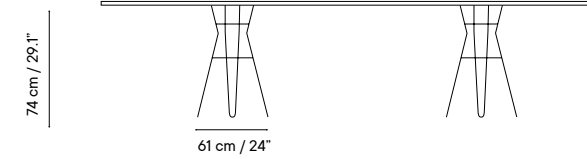

iSi 8028
Stool 65

iSi 8112
Upholstered stool 76

iSi 8021
Stool 76

iSi 9326
Height 74 cm / 29.1"

iSi 9000	ø 60 cm / ø 23.6"
iSi 9042	ø 70 cm / ø 27.6"
iSi 9043	ø 80 cm / ø 31.5"
iSi 9044	ø 90 cm / ø 35.4"

iSi 9045	60 x 60 cm / 23.6 x 23.6"
iSi 9046	70 x 70 cm / 27.6 x 27.6"
iSi 9047	80 x 80 cm / 31.5 x 31.5"
iSi 9048	90 x 90 cm / 35.4 x 35.4"