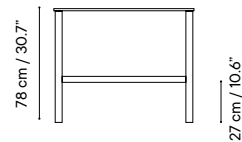

iSi 8018	39 x 39 cm / 15.3 x 15.3"
----------	---------------------------

Stool Height 78 cm / 30.7"

iSi 8017	39 x 39 cm / 15.3 x 15.3"
----------	---------------------------

Bench Height 78 cm / 30.7"

iSi 8019	100 x 40 cm / 39.4 x 15.7"
iSi 8020	150 x 40 cm / 59.1 x 15.7"