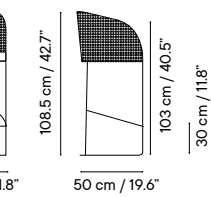

Dimensions in cm and inches
Medidas en cms y pulgadas

Arena

Designed by iSiMAR

Collection made of galvanized steel, polyester powder coated. Suitable for outdoor, indoor, and contract use.

Colección fabricada con acero galvanizado y lacado con polvo de poliéster. Apto para uso exterior, interior y contract.

Porcelain p. 282

HPL or Solid Core p. 283

iSi 8106
Poltrona

iSi 8107
Sofa complete

iSi 8143
Armchair

iSi 8145
Stool 69

iSi 8144
Stool 79

iSi 9279
Table Height 74 cm / 29.1"

Table Height 45 cm / 17.7"
Metal of HPL table top

Porcelain table top

ø 60 cm / 23.6"	iSi 9280
ø 80 cm / 31.5"	iSi 9281

ø 60 cm / 23.6"	iSi 9273
ø 70 cm / 27.6"	iSi 9274
ø 80 cm / 31.5"	iSi 9275
ø 90 cm / 35.4"	iSi 9276
ø 100 cm / 39.3"	iSi 9277
ø 110 cm / 43.3"	iSi 9328