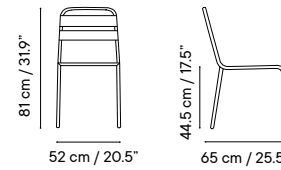

Dimensions in cm and inches
Medidas en cms y pulgadas

Dimensions in cm and inches
Medidas en cms y pulgadas

iSi 8005
Chair

iSi 8053
Chair
4 slats / lamas

Sunloungers availables in:

STRUCTURE

Metal finishes p. 270