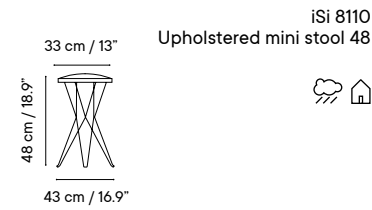

Outdoor technical leather p. 276

TABLE-TOP

Metal finishes p. 270

HPL or Solid Core p. 283

Dimensions in cm and inches
Medidas en cms y pulgadas

iSi 8110
Upholstered mini stool 48

iSi 8050
Stool 48

iSi 8111
Upholstered stool 65