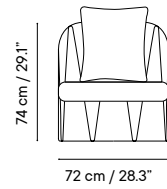

Outdoor technical leather p. 276

TABLE-TOP

Metal finishes p. 270

HPL or Solid Core p. 283

Dimensions in cm and inches
Medidas en cms y pulgadas

Dimensions in cm and inches
Medidas en cms y pulgadas

iSi 9159
Poltrona

iSi 9132
Curved Modular sofa

iSi 9158
Straight Modular sofa

iSi 8078
Sofa

iSi 8153
Curved high modular sofa
NEW

iSi 8154
Straight high modular sofa
NEW

iSi 9160
Pouf

Table Height 45 cm / 17.7"

iSi 9254	ø 60 cm / 23.6"
iSi 9255	ø 70 cm / 27.6"
iSi 9256	ø 80 cm / 31.5"
iSi 9257	ø 90 cm / 35.4"
iSi 9258	ø 110 cm / 43.3"