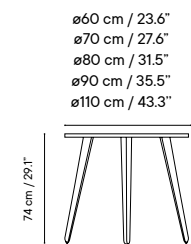

iSi 9126
iSi 9127
iSi 9128
iSi 8036
iSi 8037
iSi 8038

iSi 9083
iSi 9084
iSi 9085
iSi 9086
iSi 9125