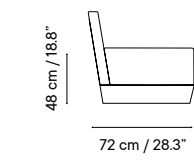

Outdoor technical leather p. 276

TABLE-TOP

Metal finishes p. 270

HPL or Solid Core p. 283

Dimensions in cm and inches
Medidas en cms y pulgadas

Dimensions in cm and inches
Medidas en cms y pulgadas

iSi 9159
Poltrona

iSi 9132
Curved Modular sofa

iSi 9158
Straight Modular sofa

iSi 8078
Sofa

iSi 8153
Curved high modular sofa
NEW

iSi 8154
Straight high modular sofa
NEW

iSi 9160
Pouf

Table Height 45 cm / 17.7"

iSi 9254	ø 60 cm / 23.6"
iSi 9255	ø 70 cm / 27.6"
iSi 9256	ø 80 cm / 31.5"
iSi 9257	ø 90 cm / 35.4"
iSi 9258	ø 110 cm / 43.3"

Table Height 74 cm / 29.1"

iSi 9259	ø 60 cm / 23.6"
iSi 9260	ø 70 cm / 27.6"
iSi 9216	ø 80 cm / 31.5"
iSi 9217	ø 90 cm / 35.4"
iSi 9218	ø 110 cm / 43.3"

iSi 9162
Stool

iSi 9161
Mini stool

iSi 9132
Ibiza White RAL 9016
Panama Acqua