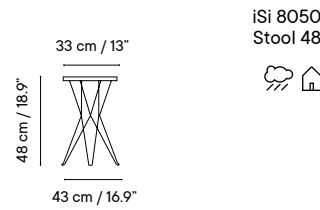

Outdoor technical leather p. 276

TABLE-TOP

Metal finishes p. 270

HPL or Solid Core p. 283

Dimensions in cm and inches
Medidas en cms y pulgadas

iSi 8110
Upholstered mini stool 48

iSi 8050
Stool 48

iSi 8111
Upholstered stool 65

iSi 8028
Stool 65

iSi 8112
Upholstered stool 76

iSi 8021
Stool 76

iSi 9326
Height 74 cm / 29.1"

iSi 9000	ø 60 cm / ø 23.6"
iSi 9042	ø 70 cm / ø 27.6"
iSi 9043	ø 80 cm / ø 31.5"
iSi 9044	ø 90 cm / ø 35.4"

iSi 9045	60 x 60 cm / 23.6 x 23.6"
iSi 9046	70 x 70 cm / 27.6 x 27.6"
iSi 9047	80 x 80 cm / 31.5 x 31.5"
iSi 9048	90 x 90 cm / 35.4 x 35.4"