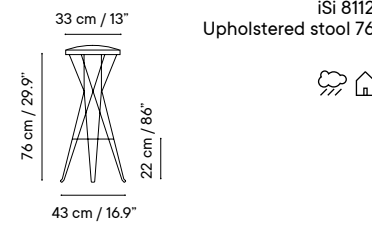

iSi 8028
Stool 65

iSi 8112
Upholstered stool 76

iSi 8021
Stool 76

iSi 9326
Height 74 cm / 29.1"

iSi 9000	ø 60 cm / ø 23.6"
iSi 9042	ø 70 cm / ø 27.6"
iSi 9043	ø 80 cm / ø 31.5"
iSi 9044	ø 90 cm / ø 35.4"

iSi 9045	60 x 60 cm / 23.6 x 23.6"
iSi 9046	70 x 70 cm / 27.6 x 27.6"
iSi 9047	80 x 80 cm / 31.5 x 31.5"
iSi 9048	90 x 90 cm / 35.4 x 35.4"