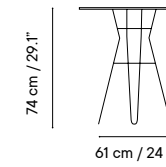

Outdoor technical leather p. 276

TABLE-TOP

Metal finishes p. 270

HPL or Solid Core p. 283

Dimensions in cm and inches
Medidas en cms y pulgadas

iSi 8110
Upholstered mini stool 48

iSi 8050
Stool 48

iSi 8111
Upholstered stool 65

iSi 8028
Stool 65

iSi 8112
Upholstered stool 76

iSi 8021
Stool 76

iSi 9326
Height 74 cm / 29.1"

iSi 9000	ø 60 cm / ø 23.6"
iSi 9042	ø 70 cm / ø 27.6"
iSi 9043	ø 80 cm / ø 31.5"
iSi 9044	ø 90 cm / ø 35.4"

iSi 9045	60 x 60 cm / 23.6 x 23.6"
iSi 9046	70 x 70 cm / 27.6 x 27.6"
iSi 9047	80 x 80 cm / 31.5 x 31.5"
iSi 9048	90 x 90 cm / 35.4 x 35.4"

Height 48 cm / 18.9"

iSi 9001	ø 60 cm / ø 23.6"
iSi 9002	ø 70 cm / ø 27.6"
iSi 9003	ø 80 cm / ø 31.5"
iSi 9004	ø 90 cm / ø 35.4"
iSi 9005	ø 100 cm / ø 39.4"
iSi 9006	ø 110 cm / ø 43.3"

iSi 9051	60 x 60 cm / 23.6 x 23.6"
iSi 9052	70 x 70 cm / 27.6 x 27.6"
iSi 9053	80 x 80 cm / 31.5 x 31.5"
iSi 9060	90 x 90 cm / 35.4 x 35.4"
iSi 9049	110 x 70 cm / 43.3 x 27.6"
iSi 9050	120 x 80 cm / 47.2 x 31.5"
iSi 9326	240 x 120 cm / 94.4 x 47.2"