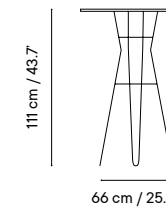

iSi 9064	ø 60 cm / ø 23.6"
iSi 9065	ø 70 cm / ø 27.6"
iSi 9066	ø 80 cm / ø 31.5"
iSi 9067	ø 90 cm / ø 35.4"

iSi 9068	60 x 60 cm / 23.6 x 23.6"
iSi 9069	70 x 70 cm / 27.6 x 27.6"
iSi 9070	80 x 80 cm / 31.5 x 31.5"