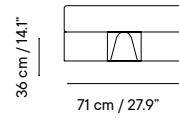

iSi 9132
Curved Modular sofa

iSi 9158
Straight Modular sofa

iSi 8078
Sofa

iSi 8153
Curved high modular sofa
NEW

iSi 8154
Straight high modular sofa
NEW

iSi 9160
Pouf

Table Height 45 cm / 17.7"

iSi 9254	ø 60 cm / 23.6"
iSi 9255	ø 70 cm / 27.6"
iSi 9256	ø 80 cm / 31.5"
iSi 9257	ø 90 cm / 35.4"
iSi 9258	ø 110 cm / 43.3"