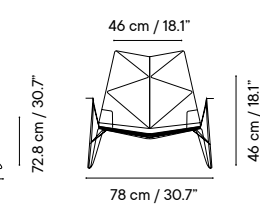

iSi 8183
Sun lounger
NEW