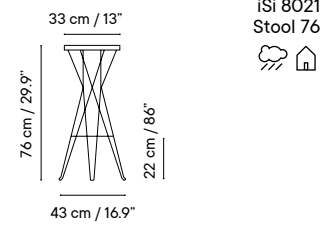

Outdoor technical leather p. 276

TABLE-TOP

Metal finishes p. 270

HPL or Solid Core p. 283

Dimensions in cm and inches
Medidas en cms y pulgadas

iSi 8110
Upholstered mini stool 48

iSi 8050
Stool 48

iSi 8111
Upholstered stool 65

iSi 8028
Stool 65

iSi 8112
Upholstered stool 76

iSi 8021
Stool 76

iSi 9326
Height 74 cm / 29.1"

iSi 9000	ø 60 cm / ø 23.6"
iSi 9042	ø 70 cm / ø 27.6"
iSi 9043	ø 80 cm / ø 31.5"
iSi 9044	ø 90 cm / ø 35.4"

iSi 9045	60 x 60 cm / 23.6 x 23.6"
iSi 9046	70 x 70 cm / 27.6 x 27.6"
iSi 9047	80 x 80 cm / 31.5 x 31.5"
iSi 9048	90 x 90 cm / 35.4 x 35.4"

Height 48 cm / 18.9"

iSi 9001	ø 60 cm / ø 23.6"
iSi 9002	ø 70 cm / ø 27.6"
iSi 9003	ø 80 cm / ø 31.5"
iSi 9004	ø 90 cm / ø 35.4"
iSi 9005	ø 100 cm / ø 39.4"
iSi 9006	ø 110 cm / ø 43.3"

iSi 9051	60 x 60 cm / 23.6 x 23.6"
iSi 9052	70 x 70 cm / 27.6 x 27.6"
iSi 9053	80 x 80 cm / 31.5 x 31.5"
iSi 9060	90 x 90 cm / 35.4 x 35.4"
iSi 9049	110 x 70 cm / 43.3 x 27.6"
iSi 9050	120 x 80 cm / 47.2 x 31.5"
iSi 9326	240 x 120 cm / 94.4 x 47.2"