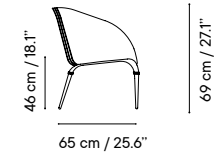

Table Height 45 cm / 17.7"
Metal of HPL table top

Porcelain table top

ø 60 cm / 23.6"	iSi 9280
ø 80 cm / 31.5"	iSi 9281

ø 60 cm / 23.6"	iSi 9273
ø 70 cm / 27.6"	iSi 9274
ø 80 cm / 31.5"	iSi 9275
ø 90 cm / 35.4"	iSi 9276
ø 100 cm / 39.3"	iSi 9277
ø 110 cm / 43.3"	iSi 9328

Outdoor technical leather p. 276

Dimensions in cm and inches
Medidas en cms y pulgadas

iSi 8114
Armchair

iSi 8150
Bench

iSi 8149
Stool 63

iSi 8148
Stool 74

iSi 8114
Pastel Violet
RAL 4009

iSi 8150
Pastel Violet
RAL 4009