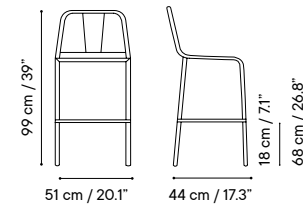

Dimensions in cm and inches
Medidas en cms y pulgadas

iSi 8042
Chair

iSi 8043
Armchair

iSi 8044
Stool 79

iSi 8045
Stool 68

iSi 8042
Bronze

iSi 8043
Sand beige

iSi 8045
Beige cream
RAL 1013