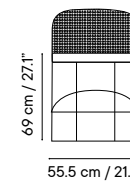

Porcelain p. 282

HPL or Solid Core p. 283

iSi 8106
Poltrona

iSi 8107
Sofa complete

iSi 8143
Armchair

iSi 8145
Stool 69

iSi 8144
Stool 79

iSi 9279
Table Height 74 cm / 29.1"

Table Height 45 cm / 17.7"
Metal of HPL table top

Porcelain table top

ø 60 cm / 23.6"	iSi 9280
ø 80 cm / 31.5"	iSi 9281

ø 60 cm / 23.6"	iSi 9273
ø 70 cm / 27.6"	iSi 9274
ø 80 cm / 31.5"	iSi 9275
ø 90 cm / 35.4"	iSi 9276
ø 100 cm / 39.3"	iSi 9277
ø 110 cm / 43.3"	iSi 9328