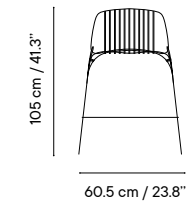

Table Height 45 cm / 17.7"
Metal of HPL table top

Porcelain table top

ø 60 cm / 23.6"	iSi 9280
ø 80 cm / 31.5"	iSi 9281

ø 60 cm / 23.6"	iSi 9273
ø 70 cm / 27.6"	iSi 9274
ø 80 cm / 31.5"	iSi 9275
ø 90 cm / 35.4"	iSi 9276
ø 100 cm / 39.3"	iSi 9277
ø 110 cm / 43.3"	iSi 9328

Outdoor technical leather p. 276

Dimensions in cm and inches
Medidas en cms y pulgadas

iSi 8114
Armchair

iSi 8150
Bench

iSi 8149
Stool 63

iSi 8148
Stool 74

iSi 8114
Pastel Violet
RAL 4009

iSi 8150
Pastel Violet
RAL 4009