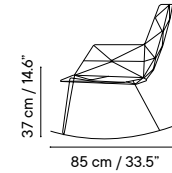

Table Height 45 cm / 17.7"
Metal of HPL table top

Porcelain table top

ø 60 cm / 23.6"	iSi 9280
ø 80 cm / 31.5"	iSi 9281

ø 60 cm / 23.6"	iSi 9273
ø 70 cm / 27.6"	iSi 9274
ø 80 cm / 31.5"	iSi 9275
ø 90 cm / 35.4"	iSi 9276
ø 100 cm / 39.3"	iSi 9277
ø 110 cm / 43.3"	iSi 9328

Outdoor technical leather p. 276

TABLE-TOP

Metal finishes p. 270

Dimensions in cm and inches
Medidas en cms y pulgadas

iSi 8182
Armchair seat cushion
iSi 8185
Armchair double cushion
NEW

iSi 8188
Reading seat cushion
iSi 8189
Reading double cushion
NEW