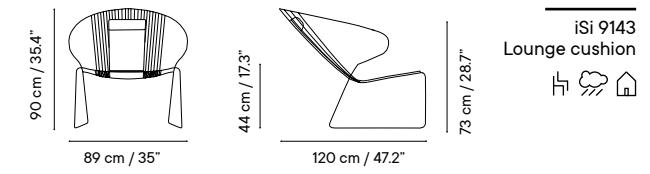

Outdoor technical leather p. 276

TABLE-TOP

Metal finishes p. 270

Porcelain p. 282

HPL or Solid Core p. 283

Dimensions in cm and inches
Medidas en cms y pulgadas

iSi 8072
Chair
☀️ 🏠

iSi 7207
Armchair
☀️ 🏠

iSi 9151
Lounge armchair
NEW
☀️ 🏠

iSi 9152
Poltrona
☀️ 🏠

iSi 8066
Stool 65
☀️ 🏠

iSi 8065
Stool 74
☀️ 🏠

iSi 9143
Lounge cushion
☀️ 🏠

iSi 9144
Footrest
☀️ 🏠

iSi 8073
Sofa complet
☀️ 🏠

iSi 9151 Agata blue RAL 5018
iSi 7207 Turquoise blue RAL 6027
iSi 8072 Ibiza White RAL 9016
iSi 9152 Arcilla clay
iSi 8065 Bronze
iSi 8066 Taupe grey RAL 7006