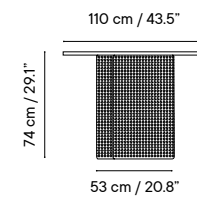

Dimensions in cm and inches
Medidas en cms y pulgadas

Arena

Designed by iSiMAR

Collection made of galvanized steel, polyester powder coated. Suitable for outdoor, indoor, and contract use.

Colección fabricada con acero galvanizado y lacado con polvo de poliéster. Apto para uso exterior, interior y contract.

Porcelain p. 282

HPL or Solid Core p. 283

iSi 8106
Poltrona

iSi 8107
Sofa complete

iSi 8143
Armchair

iSi 8145
Stool 69

iSi 8144
Stool 79

iSi 9279
Table Height 74 cm / 29.1"

Table Height 45 cm / 17.7"
Metal of HPL table top

Porcelain table top

ø 60 cm / 23.6"	iSi 9280
ø 80 cm / 31.5"	iSi 9281

ø 60 cm / 23.6"	iSi 9273
ø 70 cm / 27.6"	iSi 9274
ø 80 cm / 31.5"	iSi 9275
ø 90 cm / 35.4"	iSi 9276
ø 100 cm / 39.3"	iSi 9277
ø 110 cm / 43.3"	iSi 9328