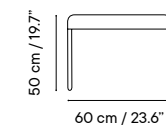

Collection available in:
STRUCTURE
Metal finishes p. 270

Dimensions in cm and inches
Medidas en cms y pulgadas

iSi 9087
Pouf

iSi 9088
Bench

iSi 9071
Table

iSi 9088
Pastel green
RAL 6019

iSi 9087
Brown chocolate
RAL 8017