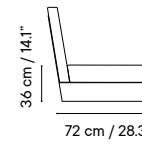

Outdoor technical leather p. 276

TABLE-TOP

Metal finishes p. 270

HPL or Solid Core p. 283

Dimensions in cm and inches
Medidas en cms y pulgadas

Dimensions in cm and inches
Medidas en cms y pulgadas

iSi 9159
Poltrona