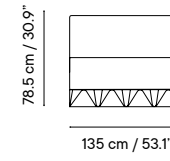

iSi 9132
Curved Modular sofa

iSi 9158
Straight Modular sofa

iSi 8078
Sofa

iSi 8153
Curved high modular sofa
NEW

iSi 8154
Straight high modular sofa
NEW

iSi 9160
Pouf

Table Height 45 cm / 17.7"

iSi 9254	ø 60 cm / 23.6"
iSi 9255	ø 70 cm / 27.6"
iSi 9256	ø 80 cm / 31.5"
iSi 9257	ø 90 cm / 35.4"
iSi 9258	ø 110 cm / 43.3"