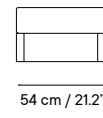

Outdoor technical leather p. 276

TABLE-TOP

Metal finishes p. 270

HPL or Solid Core p. 283

Dimensions in cm and inches
Medidas en cms y pulgadas

Dimensions in cm and inches
Medidas en cms y pulgadas

iSi 9159
Poltrona

iSi 9132
Curved Modular sofa

iSi 9158
Straight Modular sofa

iSi 8078
Sofa

iSi 8153
Curved high modular sofa
NEW

iSi 8154
Straight high modular sofa
NEW

iSi 9160
Pouf

Table Height 45 cm / 17.7"

iSi 9254	ø 60 cm / 23.6"
iSi 9255	ø 70 cm / 27.6"
iSi 9256	ø 80 cm / 31.5"
iSi 9257	ø 90 cm / 35.4"
iSi 9258	ø 110 cm / 43.3"