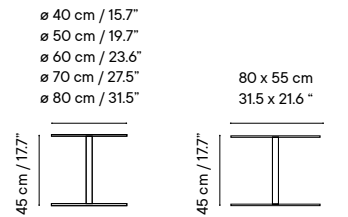

Height 45 cm / 17.7"

	○
iSi 9344	ø 40 cm / ø 15.7"
iSi 9178	ø 50 cm / ø 19.7"
iSi 9179	ø 60 cm / ø 23.6"
iSi 9180	ø 70 cm / ø 27.5"
iSi 9181	ø 80 cm / ø 31.5"

	◻
iSi 9182	80x55 cm / 31.5 x 21.6"