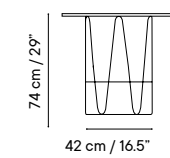

Outdoor technical leather p. 276

TABLE-TOP

Metal finishes p. 270

HPL or Solid Core p. 283

Dimensions in cm and inches
Medidas en cms y pulgadas

Dimensions in cm and inches
Medidas en cms y pulgadas

iSi 9159
Poltrona

iSi 9132
Curved Modular sofa

iSi 9158
Straight Modular sofa

iSi 8078
Sofa

iSi 8153
Curved high modular sofa
NEW

iSi 8154
Straight high modular sofa
NEW

iSi 9160
Pouf

Table Height 45 cm / 17.7"

iSi 9254	ø 60 cm / 23.6"
iSi 9255	ø 70 cm / 27.6"
iSi 9256	ø 80 cm / 31.5"
iSi 9257	ø 90 cm / 35.4"
iSi 9258	ø 110 cm / 43.3"