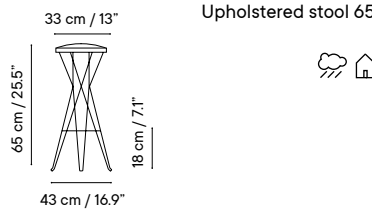

iSi 8111
Upholstered stool 65