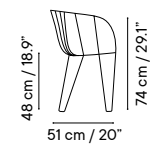

Porcelain table top

iSi 9318	ø 60 cm / 23.6"
iSi 9319	ø 80 cm / 31.5"

Table Height 54 cm / 21.2"

Porcelain table top

iSi 9320	ø 60 cm / 23.6"
iSi 9321	ø 80 cm / 31.5"

Table Height 74 cm / 29.1"

Porcelain table top

iSi 9322	ø 60 cm / 23.6"
iSi 9323	ø 80 cm / 31.5"

Table Height 110 cm / 43.2"

Porcelain table top

iSi 9324	ø 60 cm / 23.6"
iSi 9325	ø 80 cm / 31.5"

iSi 8197
Terracotta
Prades plain 1012

iSi 8187
Terracotta
Prades plain 1012

Collection available in:

STRUCTURE

Metal finishes p. 270

UPHOLSTERY

Outdoor fabrics p. 274

Outdoor technical leather p. 276

Dimensions in cm and inches
Medidas en cms y pulgadas

iSi 9133
Armchair
iSi 9163
Upholstered