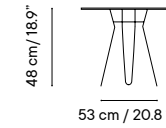

iSi 8028
Stool 65

iSi 8112
Upholstered stool 76

iSi 8021
Stool 76

iSi 9326
Height 74 cm / 29.1"

iSi 9000	ø 60 cm / ø 23.6"
iSi 9042	ø 70 cm / ø 27.6"
iSi 9043	ø 80 cm / ø 31.5"
iSi 9044	ø 90 cm / ø 35.4"

iSi 9045	60 x 60 cm / 23.6 x 23.6"
iSi 9046	70 x 70 cm / 27.6 x 27.6"
iSi 9047	80 x 80 cm / 31.5 x 31.5"
iSi 9048	90 x 90 cm / 35.4 x 35.4"

Height 48 cm / 18.9"

iSi 9001	ø 60 cm / ø 23.6"
iSi 9002	ø 70 cm / ø 27.6"
iSi 9003	ø 80 cm / ø 31.5"
iSi 9004	ø 90 cm / ø 35.4"
iSi 9005	ø 100 cm / ø 39.4"
iSi 9006	ø 110 cm / ø 43.3"

iSi 9051	60 x 60 cm / 23.6 x 23.6"
iSi 9052	70 x 70 cm / 27.6 x 27.6"
iSi 9053	80 x 80 cm / 31.5 x 31.5"
iSi 9060	90 x 90 cm / 35.4 x 35.4"
iSi 9049	110 x 70 cm / 43.3 x 27.6"
iSi 9050	120 x 80 cm / 47.2 x 31.5"
iSi 9326	240 x 120 cm / 94.4 x 47.2"