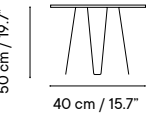

Height 50 cm / 19.7"

iSi 9345	ø 40 cm / ø 15.7"
iSi 9214	ø 50 cm / ø 19.7"
iSi 9215	ø 60 cm / ø 23.6"