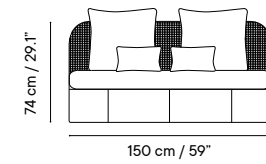

Porcelain p. 282

HPL or Solid Core p. 283

iSi 8106
Poltrona

iSi 8107
Sofa complete

iSi 8143
Armchair

iSi 8145
Stool 69

iSi 8144
Stool 79

iSi 9279
Table Height 74 cm / 29.1"

Table Height 45 cm / 17.7"
Metal of HPL table top

Porcelain table top

ø 60 cm / 23.6"	iSi 9280
ø 80 cm / 31.5"	iSi 9281

ø 60 cm / 23.6"	iSi 9273
ø 70 cm / 27.6"	iSi 9274
ø 80 cm / 31.5"	iSi 9275
ø 90 cm / 35.4"	iSi 9276
ø 100 cm / 39.3"	iSi 9277
ø 110 cm / 43.3"	iSi 9328