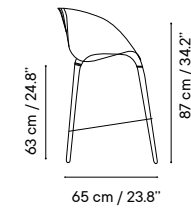

Table Height 45 cm / 17.7"
Metal of HPL table top

Porcelain table top

ø 60 cm / 23.6"	iSi 9280
ø 80 cm / 31.5"	iSi 9281

ø 60 cm / 23.6"	iSi 9273
ø 70 cm / 27.6"	iSi 9274
ø 80 cm / 31.5"	iSi 9275
ø 90 cm / 35.4"	iSi 9276
ø 100 cm / 39.3"	iSi 9277
ø 110 cm / 43.3"	iSi 9328

Outdoor technical leather p. 276

Dimensions in cm and inches
Medidas en cms y pulgadas

iSi 8114
Armchair

iSi 8150
Bench

iSi 8149
Stool 63

iSi 8148
Stool 74

iSi 8114
Pastel Violet
RAL 4009

iSi 8150
Pastel Violet
RAL 4009