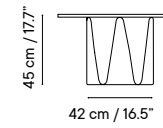

iSi 9132
Curved Modular sofa

iSi 9158
Straight Modular sofa

iSi 8078
Sofa

iSi 8153
Curved high modular sofa
NEW

iSi 8154
Straight high modular sofa
NEW

iSi 9160
Pouf

Table Height 45 cm / 17.7"

iSi 9254	ø 60 cm / 23.6"
iSi 9255	ø 70 cm / 27.6"
iSi 9256	ø 80 cm / 31.5"
iSi 9257	ø 90 cm / 35.4"
iSi 9258	ø 110 cm / 43.3"