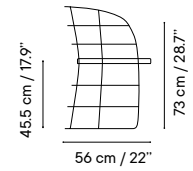

Outdoor technical leather p. 276

Dimensions in cm and inches
Medidas en cms y pulgadas

iSi 8193
Armchair

iSi 8193
Navy blue
RAL 5011

Cadiz stool & Nostrum high table
Red wine RAL 3004

Cádiz armchairs & Cadaqués table
Ágata blue RAL 5018
Ibiza white RAL 9016