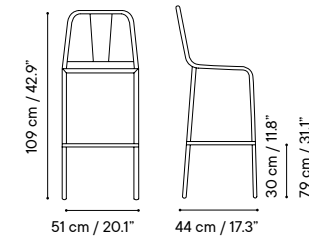

Dimensions in cm and inches
Medidas en cms y pulgadas

iSi 8042
Chair

iSi 8043
Armchair

iSi 8044
Stool 79

iSi 8045
Stool 68

iSi 8042
Bronze

iSi 8043
Sand beige

iSi 8045
Beige cream
RAL 1013