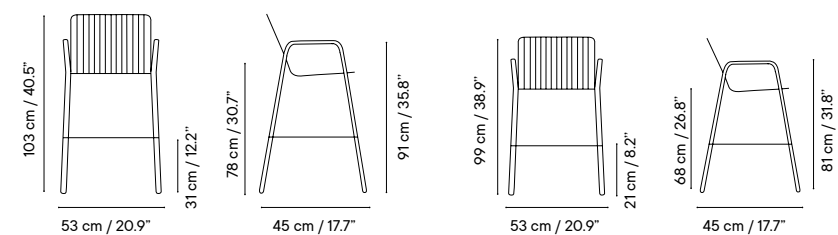

Dimensions in cm and inches
 Medidas en cms y pulgadas

iSi 8060
 Armchair

iSi 7199
 Stool 78

iSi 9139
 Stool 68

iSi 8060
 Agata blue
 RAL 5018

iSi 9139
 Geranium red
 RAL 3020

iSi 7199
 Pine green
 RAL 6005