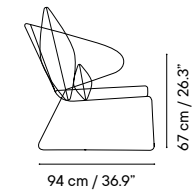

iSi 9151 Agata blue RAL 5018
iSi 7207 Turquoise blue RAL 6027
iSi 8072 Ibiza White RAL 9016
iSi 9152 Arcilla clay
iSi 8065 Bronze
iSi 8066 Taupe grey RAL 7006