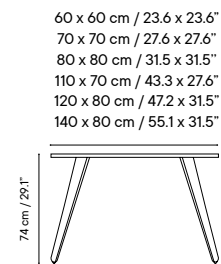

iSi 9126
iSi 9127
iSi 9128
iSi 8036
iSi 8037
iSi 8038

ADA available upon request.