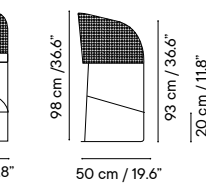

Dimensions in cm and inches
Medidas en cms y pulgadas

Arena

Designed by iSiMAR

Collection made of galvanized steel, polyester powder coated. Suitable for outdoor, indoor, and contract use.

Colección fabricada con acero galvanizado y lacado con polvo de poliéster. Apto para uso exterior, interior y contract.

Porcelain p. 282

HPL or Solid Core p. 283

iSi 8106
Poltrona

iSi 8107
Sofa complete

iSi 8143
Armchair

iSi 8145
Stool 69

iSi 8144
Stool 79

iSi 9279
Table Height 74 cm / 29.1"

Table Height 45 cm / 17.7"
Metal of HPL table top

Porcelain table top

ø 60 cm / 23.6"	iSi 9280
ø 80 cm / 31.5"	iSi 9281

ø 60 cm / 23.6"	iSi 9273
ø 70 cm / 27.6"	iSi 9274
ø 80 cm / 31.5"	iSi 9275
ø 90 cm / 35.4"	iSi 9276
ø 100 cm / 39.3"	iSi 9277
ø 110 cm / 43.3"	iSi 9328