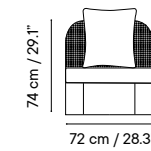

Dimensions in cm and inches
Medidas en cms y pulgadas

Arena

Designed by iSiMAR

Collection made of galvanized steel, polyester powder coated. Suitable for outdoor, indoor, and contract use.

Colección fabricada con acero galvanizado y lacado con polvo de poliéster. Apto para uso exterior, interior y contract.

Porcelain p. 282

HPL or Solid Core p. 283

iSi 8106
Poltrona

iSi 8107
Sofa complete

iSi 8143
Armchair

iSi 8145
Stool 69

iSi 8144
Stool 79

iSi 9279
Table Height 74 cm / 29.1"

Table Height 45 cm / 17.7"
Metal of HPL table top

Porcelain table top

ø 60 cm / 23.6"	iSi 9280
ø 80 cm / 31.5"	iSi 9281

ø 60 cm / 23.6"	iSi 9273
ø 70 cm / 27.6"	iSi 9274
ø 80 cm / 31.5"	iSi 9275
ø 90 cm / 35.4"	iSi 9276
ø 100 cm / 39.3"	iSi 9277
ø 110 cm / 43.3"	iSi 9328