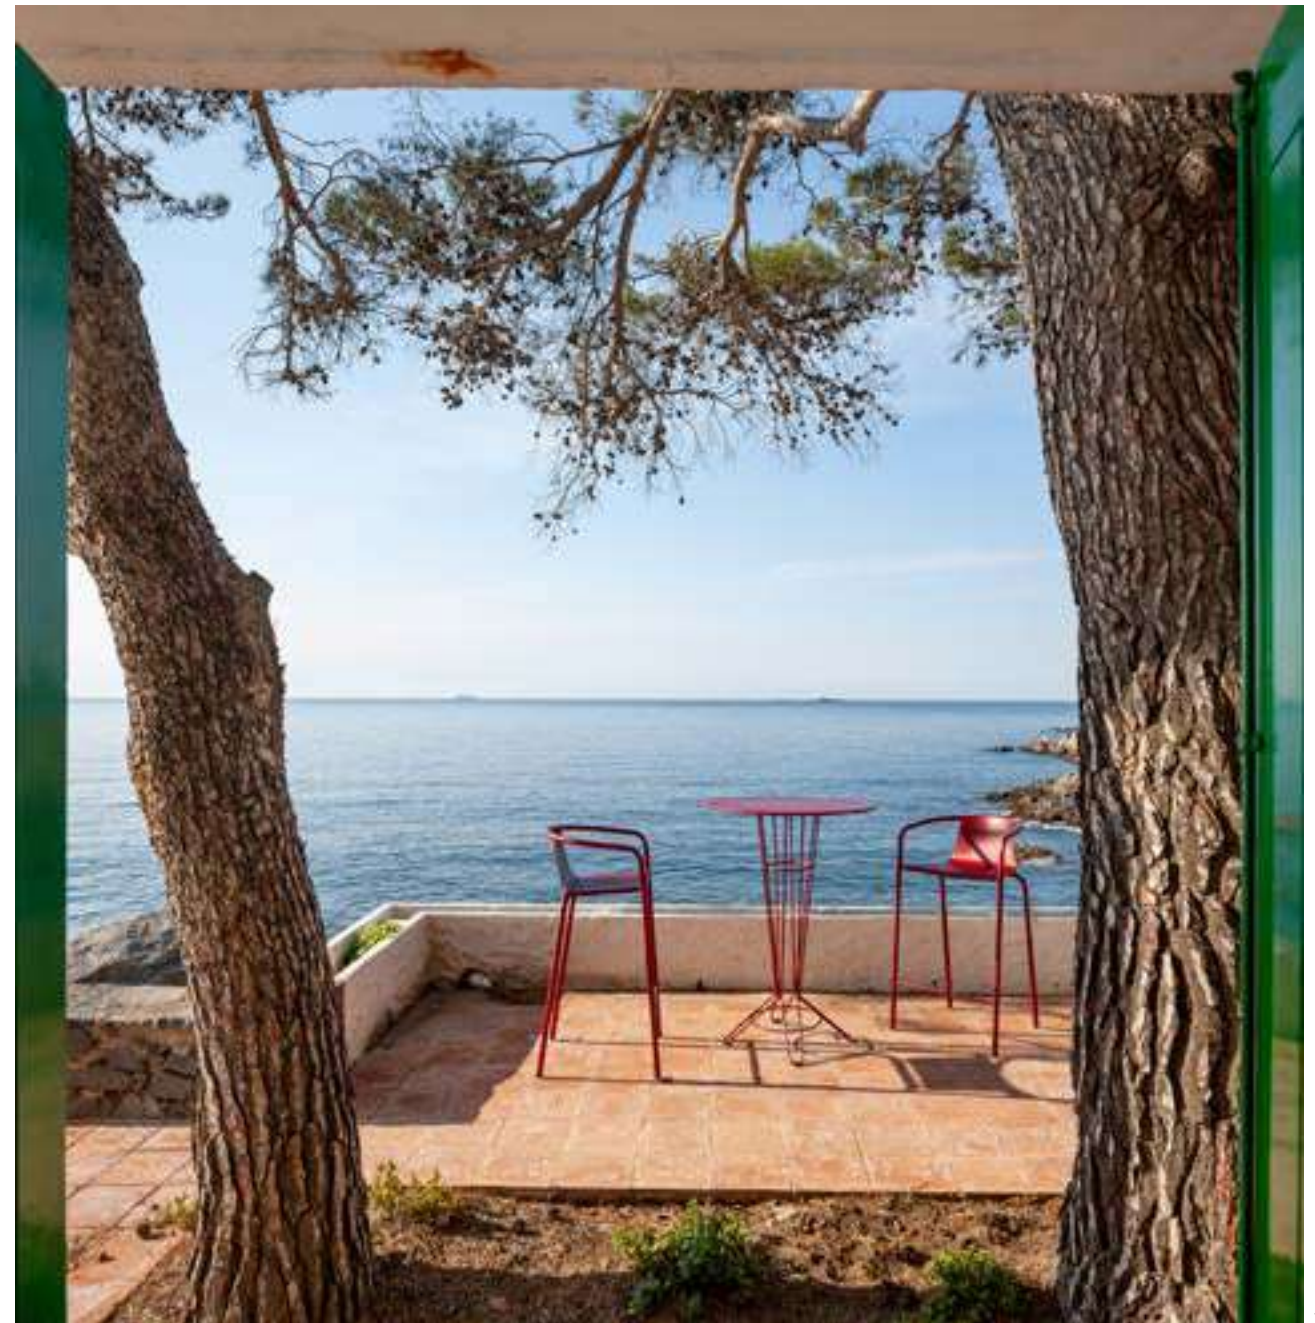

Outdoor technical leather p. 276

Dimensions in cm and inches
Medidas en cms y pulgadas

iSi 8193
Armchair

iSi 8193
Navy blue
RAL 5011

Cadiz stool & Nostrum high table
Red wine RAL 3004

Cádiz armchairs & Cadaqués table
Ágata blue RAL 5018
Ibiza white RAL 9016