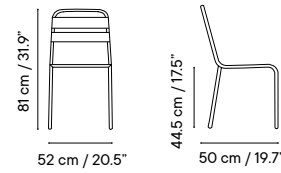

Height 48 cm / 18.9"

iSi 9001	ø 60 cm / ø 23.6"
iSi 9002	ø 70 cm / ø 27.6"
iSi 9003	ø 80 cm / ø 31.5"
iSi 9004	ø 90 cm / ø 35.4"
iSi 9005	ø 100 cm / ø 39.4"
iSi 9006	ø 110 cm / ø 43.3"

iSi 9051	60 x 60 cm / 23.6 x 23.6"
iSi 9052	70 x 70 cm / 27.6 x 27.6"
iSi 9053	80 x 80 cm / 31.5 x 31.5"
iSi 9060	90 x 90 cm / 35.4 x 35.4"
iSi 9049	110 x 70 cm / 43.3 x 27.6"
iSi 9050	120 x 80 cm / 47.2 x 31.5"
iSi 9326	240 x 120 cm / 94.4 x 47.2"

Dimensions in cm and inches
Medidas en cms y pulgadas

Dimensions in cm and inches
Medidas en cms y pulgadas

iSi 8005
Chair

iSi 8053
Chair
4 slats / lamas

Sunloungers availables in:

STRUCTURE

Metal finishes p. 270