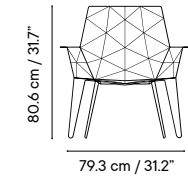

Table Height 45 cm / 17.7"
Metal of HPL table top

Porcelain table top

ø 60 cm / 23.6"	iSi 9280
ø 80 cm / 31.5"	iSi 9281

ø 60 cm / 23.6"	iSi 9273
ø 70 cm / 27.6"	iSi 9274
ø 80 cm / 31.5"	iSi 9275
ø 90 cm / 35.4"	iSi 9276
ø 100 cm / 39.3"	iSi 9277
ø 110 cm / 43.3"	iSi 9328

Outdoor technical leather p. 276

TABLE-TOP

Metal finishes p. 270

Dimensions in cm and inches
Medidas en cms y pulgadas

iSi 8182
Armchair seat cushion
iSi 8185
Armchair double cushion
NEW

iSi 8188
Reading seat cushion
iSi 8189
Reading double cushion
NEW