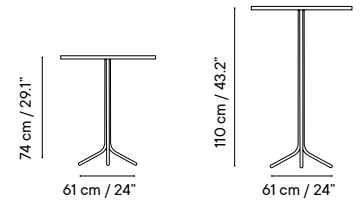

Dimensions in cm and inches
Medidas en cms y pulgadas

Height 74 cm / 29.13"

	○	□	
iSi 9267	ø 60 cm / ø 23.6"	iSi 9270	60 x 60 cm / 23.6 x 23.6"
iSi 9268	ø 70 cm / ø 27.6"	iSi 9271	70 x 70 cm / 27.6 x 27.6"
iSi 9269	ø 80 cm / ø 31.5"		

Dimensions in cm and inches
Medidas en cms y pulgadas

Height 50 cm / 19.7"

iSi 9345	ø 40 cm / ø 15.7"
iSi 9214	ø 50 cm / ø 19.7"
iSi 9215	ø 60 cm / ø 23.6"

iSi 9214
Ibiza White
RAL 9016

MIKONOS

Mikonos table & Barceloneta armchairs 4 slats
Anthracite grey RAL 7016
Pale green RAL 6021

HPL p. 283

Dimensions in cm and inches
Medidas en cms y pulgadas

Height 74 cm / 29.1"

○		□	
iSi 9184	ø 60 cm / ø 23.6"	iSi 9187	60 x 60 cm / 23.6 x 23.6"
iSi 9185	ø 70 cm / ø 27.6"	iSi 9188	70 x 70 cm / 27.6 x 27.6"
iSi 9186	ø 80 cm / ø 31.5"	iSi 9189	80 x 80 cm / 31.5 x 31.5"
		iSi 9330	110 x 70 cm / 43.3 x 27.5" double base