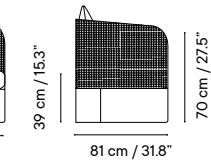

Dimensions in cm and inches
Medidas en cms y pulgadas

Arena

Designed by iSiMAR

Collection made of galvanized steel, polyester powder coated. Suitable for outdoor, indoor, and contract use.

Colección fabricada con acero galvanizado y lacado con polvo de poliéster. Apto para uso exterior, interior y contract.

Porcelain p. 282

HPL or Solid Core p. 283

iSi 8106
Poltrona

iSi 8107
Sofa complete

iSi 8143
Armchair

iSi 8145
Stool 69

iSi 8144
Stool 79

iSi 9279
Table Height 74 cm / 29.1"

Table Height 45 cm / 17.7"
Metal of HPL table top

Porcelain table top

ø 60 cm / 23.6"	iSi 9280
ø 80 cm / 31.5"	iSi 9281

ø 60 cm / 23.6"	iSi 9273
ø 70 cm / 27.6"	iSi 9274
ø 80 cm / 31.5"	iSi 9275
ø 90 cm / 35.4"	iSi 9276
ø 100 cm / 39.3"	iSi 9277
ø 110 cm / 43.3"	iSi 9328