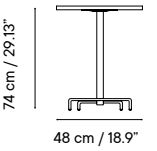

Dimensions in cm and inches
Medidas en cms y pulgadas

Height 74 cm / 29.1"

	○	□
iSi 9198	ø 60 cm / ø 23.6"	
iSi 9199	ø 70 cm / ø 27.6"	
iSi 9200	ø 80 cm / ø 31.5"	
iSi 9201	ø 90 cm / ø 35.4"	

iSi 9202	60 x 60 cm / 23.6 x 23.6"
iSi 9203	70 x 70 cm / 27.6 x 27.6"
iSi 9204	80 x 80 cm / 31.5 x 31.5"
iSi 9205	90 x 90 cm / 35.4 x 35.4"
iSi 9327	240 x 120 cm / 94.4 x 47.2"

Dimensions in cm and inches
Medidas en cms y pulgadas

Height 76 cm / 29.92"

iSi 9022	110 x 70 cm / 43.3 x 27.6"
iSi 9023	120 x 80 cm / 47.2 x 31.5"
iSi 9024	140 x 80 cm / 55.1 x 31.5"

iSi 9023
Anthracite RAL 7016

Dimensions in cm and inches
Medidas en cms y pulgadas

Height 74 cm / 29.13"

	○	□	
iSi 9267	ø 60 cm / ø 23.6"	iSi 9270	60 x 60 cm / 23.6 x 23.6"
iSi 9268	ø 70 cm / ø 27.6"	iSi 9271	70 x 70 cm / 27.6 x 27.6"
iSi 9269	ø 80 cm / ø 31.5"		