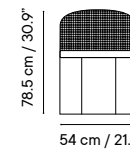

Porcelain p. 282

HPL or Solid Core p. 283

iSi 8106
Poltrona

iSi 8107
Sofa complete

iSi 8143
Armchair

iSi 8145
Stool 69

iSi 8144
Stool 79

iSi 9279
Table Height 74 cm / 29.1"

Table Height 45 cm / 17.7"
Metal of HPL table top

Porcelain table top

ø 60 cm / 23.6"	iSi 9280
ø 80 cm / 31.5"	iSi 9281

ø 60 cm / 23.6"	iSi 9273
ø 70 cm / 27.6"	iSi 9274
ø 80 cm / 31.5"	iSi 9275
ø 90 cm / 35.4"	iSi 9276
ø 100 cm / 39.3"	iSi 9277
ø 110 cm / 43.3"	iSi 9328