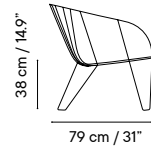

iSi 8082
Lounge
iSi 8083
Upholstered