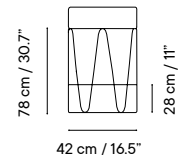

Outdoor technical leather p. 276

TABLE-TOP

Metal finishes p. 270

HPL or Solid Core p. 283

Dimensions in cm and inches
Medidas en cms y pulgadas

Dimensions in cm and inches
Medidas en cms y pulgadas

iSi 9159
Poltrona

iSi 9132
Curved Modular sofa

iSi 9158
Straight Modular sofa

iSi 8078
Sofa

iSi 8153
Curved high modular sofa
NEW

iSi 8154
Straight high modular sofa
NEW

iSi 9160
Pouf

Table Height 45 cm / 17.7"

iSi 9254	ø 60 cm / 23.6"
iSi 9255	ø 70 cm / 27.6"
iSi 9256	ø 80 cm / 31.5"
iSi 9257	ø 90 cm / 35.4"
iSi 9258	ø 110 cm / 43.3"

Table Height 74 cm / 29.1"

iSi 9259	ø 60 cm / 23.6"
iSi 9260	ø 70 cm / 27.6"
iSi 9216	ø 80 cm / 31.5"
iSi 9217	ø 90 cm / 35.4"
iSi 9218	ø 110 cm / 43.3"

iSi 9162
Stool

iSi 9161
Mini stool

iSi 9132
Ibiza White RAL 9016
Panama Acqua