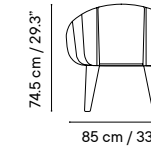

iSi 8082
Lounge
iSi 8083
Upholstered