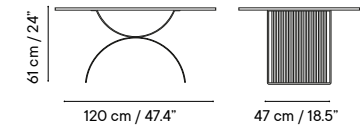

Outdoor technical leather p. 276

TABLE-TOP

Metal finishes p. 270

HPL p. 282

Dimensions in cm and inches
Medidas en cms y pulgadas

iSi 8178
Throne
NEW

iSi 8177
Chair
NEW

Table
NEW

Metal table top

iSi 8179	110 x 70 cm / 43.3" x 27.5"
iSi 8180	120 x 80 cm / 47.2" x 31.4"
iSi 8181	140 x 80 cm / 55.1" x 31.4"

iSi 8177
Paradiso pink

iSi 8178
Paradiso pink
Bloom pink

iSi 8179
Paradiso pink