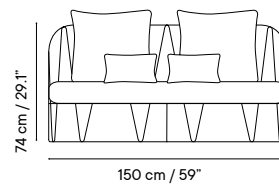

Outdoor technical leather p. 276

TABLE-TOP

Metal finishes p. 270

HPL or Solid Core p. 283

Dimensions in cm and inches
Medidas en cms y pulgadas

Dimensions in cm and inches
Medidas en cms y pulgadas

iSi 9159
Poltrona

iSi 9132
Curved Modular sofa

iSi 9158
Straight Modular sofa

iSi 8078
Sofa

iSi 8153
Curved high modular sofa
NEW

iSi 8154
Straight high modular sofa
NEW

iSi 9160
Pouf

Table Height 45 cm / 17.7"

iSi 9254	ø 60 cm / 23.6"
iSi 9255	ø 70 cm / 27.6"
iSi 9256	ø 80 cm / 31.5"
iSi 9257	ø 90 cm / 35.4"
iSi 9258	ø 110 cm / 43.3"