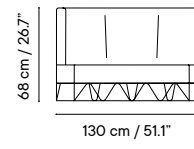

Outdoor technical leather p. 276

TABLE-TOP

Metal finishes p. 270

HPL or Solid Core p. 283

Dimensions in cm and inches
Medidas en cms y pulgadas

Dimensions in cm and inches
Medidas en cms y pulgadas

iSi 9159
Poltrona