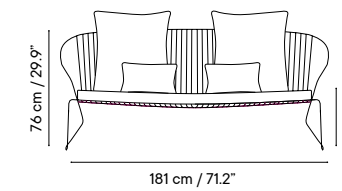

iSi 8073
Sofa complet
☀️ 🏠