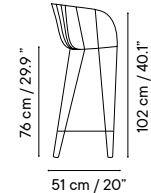

iSi 9164
Stool 76
iSi 8105
Upholstered