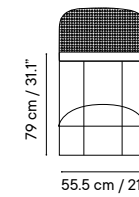

Porcelain p. 282

HPL or Solid Core p. 283

iSi 8106
Poltrona

iSi 8107
Sofa complete

iSi 8143
Armchair

iSi 8145
Stool 69

iSi 8144
Stool 79

iSi 9279
Table Height 74 cm / 29.1"

Table Height 45 cm / 17.7"
Metal of HPL table top

Porcelain table top

ø 60 cm / 23.6"	iSi 9280
ø 80 cm / 31.5"	iSi 9281

ø 60 cm / 23.6"	iSi 9273
ø 70 cm / 27.6"	iSi 9274
ø 80 cm / 31.5"	iSi 9275
ø 90 cm / 35.4"	iSi 9276
ø 100 cm / 39.3"	iSi 9277
ø 110 cm / 43.3"	iSi 9328