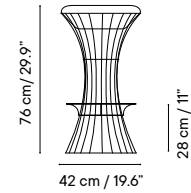

iSi 9282	ø 60 cm / 23.6"	iSi 9288	60 x 60 cm / 23.6 x 23.6"
iSi 9283	ø 70 cm / 27.6"	iSi 9289	70 x 70 cm / 27.6 x 27.6"
iSi 9284	ø 80 cm / 31.5"	iSi 9290	80 x 80 cm / 31.5 x 31.5"
iSi 9285	ø 90 cm / 35.4"		
iSi 9286	ø 100 cm / 39.3"		
iSi 9287	ø 110 cm / 43.3"		

iSi 9291	ø 60 cm / 23.6"	iSi 9297	60 x 60 cm / 23.6 x 23.6"
iSi 9292	ø 70 cm / 27.6"	iSi 9298	70 x 70 cm / 27.6 x 27.6"
iSi 9293	ø 80 cm / 31.5"	iSi 9299	80 x 80 cm / 31.5 x 31.5"
iSi 9294	ø 90 cm / 35.4"		
iSi 9295	ø 100 cm / 39.3"		
iSi 9296	ø 110 cm / 43.3"		

iSi 9300	ø 60 cm / 23.6"	iSi 9306	60 x 60 cm / 23.6 x 23.6"
iSi 9301	ø 70 cm / 27.6"	iSi 9307	70 x 70 cm / 27.6 x 27.6"
iSi 9302	ø 80 cm / 31.5"	iSi 9308	80 x 80 cm / 31.5 x 31.5"
iSi 9303	ø 90 cm / 35.4"	iSi 9309	110 x 70 cm / 43.3 x 27.6"
iSi 9304	ø 100 cm / 39.3"	iSi 9310	120 x 80 cm / 47.2 x 31.5"
iSi 9305	ø 110 cm / 43.3"	iSi 9311	240 x 120 cm / 94.4 x 47.2"

iSi 9312	ø 60 cm / 23.6"	iSi 9315	60 x 60 cm / 23.6 x 23.6"
iSi 9313	ø 70 cm / 27.6"	iSi 9316	70 x 70 cm / 27.6 x 27.6"
iSi 9314	ø 80 cm / 31.5"	iSi 9317	80 x 80 cm / 31.5 x 31.5"

Table Height 47 cm / 18.5"

Porcelain table top

iSi 9318	ø 60 cm / 23.6"
iSi 9319	ø 80 cm / 31.5"

Table Height 54 cm / 21.2"

Porcelain table top

iSi 9320	ø 60 cm / 23.6"
iSi 9321	ø 80 cm / 31.5"

Table Height 74 cm / 29.1"

Porcelain table top

iSi 9322	ø 60 cm / 23.6"
iSi 9323	ø 80 cm / 31.5"

Table Height 110 cm / 43.2"

Porcelain table top

iSi 9324	ø 60 cm / 23.6"
iSi 9325	ø 80 cm / 31.5"