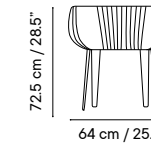

Porcelain table top

iSi 9318	ø 60 cm / 23.6"
iSi 9319	ø 80 cm / 31.5"

Table Height 54 cm / 21.2"

Porcelain table top

iSi 9320	ø 60 cm / 23.6"
iSi 9321	ø 80 cm / 31.5"

Table Height 74 cm / 29.1"

Porcelain table top

Collection available in:

STRUCTURE

Metal finishes p. 270

UPHOLSTERY

Outdoor fabrics p. 274

Outdoor technical leather p. 276

Dimensions in cm and inches
Medidas en cms y pulgadas

iSi 9133
Armchair
iSi 9163
Upholstered