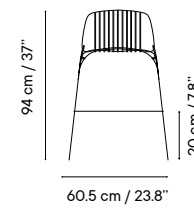

Table Height 45 cm / 17.7"
Metal of HPL table top

Porcelain table top

ø 60 cm / 23.6"	iSi 9280
ø 80 cm / 31.5"	iSi 9281

ø 60 cm / 23.6"	iSi 9273
ø 70 cm / 27.6"	iSi 9274
ø 80 cm / 31.5"	iSi 9275
ø 90 cm / 35.4"	iSi 9276
ø 100 cm / 39.3"	iSi 9277
ø 110 cm / 43.3"	iSi 9328

Outdoor technical leather p. 276

Dimensions in cm and inches
Medidas en cms y pulgadas

iSi 8114
Armchair

iSi 8150
Bench

iSi 8149
Stool 63

iSi 8148
Stool 74

iSi 8114
Pastel Violet
RAL 4009

iSi 8150
Pastel Violet
RAL 4009