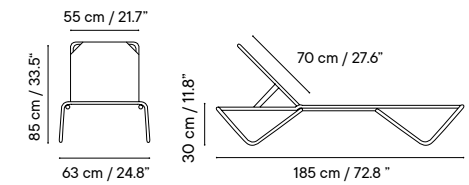

iSi 3024
Sun lounger