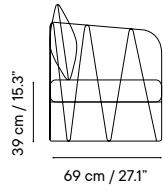

Outdoor technical leather p. 276

TABLE-TOP

Metal finishes p. 270

HPL or Solid Core p. 283

Dimensions in cm and inches
Medidas en cms y pulgadas

Dimensions in cm and inches
Medidas en cms y pulgadas

iSi 9159
Poltrona