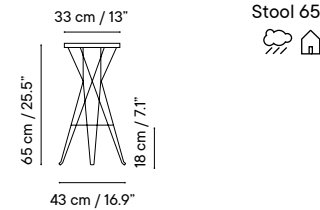

Outdoor technical leather p. 276

TABLE-TOP

Metal finishes p. 270

HPL or Solid Core p. 283

Dimensions in cm and inches
Medidas en cms y pulgadas

iSi 8110
Upholstered mini stool 48

iSi 8050
Stool 48

iSi 8111
Upholstered stool 65

iSi 8028
Stool 65

iSi 8112
Upholstered stool 76

iSi 8021
Stool 76

iSi 9326
Height 74 cm / 29.1"

iSi 9000	ø 60 cm / ø 23.6"
iSi 9042	ø 70 cm / ø 27.6"
iSi 9043	ø 80 cm / ø 31.5"
iSi 9044	ø 90 cm / ø 35.4"

iSi 9045	60 x 60 cm / 23.6 x 23.6"
iSi 9046	70 x 70 cm / 27.6 x 27.6"
iSi 9047	80 x 80 cm / 31.5 x 31.5"
iSi 9048	90 x 90 cm / 35.4 x 35.4"

Height 48 cm / 18.9"

iSi 9001	ø 60 cm / ø 23.6"
iSi 9002	ø 70 cm / ø 27.6"
iSi 9003	ø 80 cm / ø 31.5"
iSi 9004	ø 90 cm / ø 35.4"
iSi 9005	ø 100 cm / ø 39.4"
iSi 9006	ø 110 cm / ø 43.3"

iSi 9051	60 x 60 cm / 23.6 x 23.6"
iSi 9052	70 x 70 cm / 27.6 x 27.6"
iSi 9053	80 x 80 cm / 31.5 x 31.5"
iSi 9060	90 x 90 cm / 35.4 x 35.4"
iSi 9049	110 x 70 cm / 43.3 x 27.6"
iSi 9050	120 x 80 cm / 47.2 x 31.5"
iSi 9326	240 x 120 cm / 94.4 x 47.2"