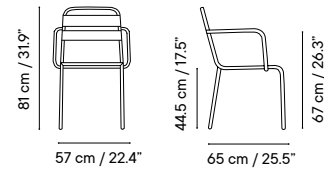

iSi 8054
Armchair
4 slats / lamas