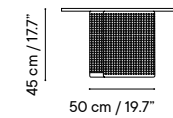

Porcelain p. 282

HPL or Solid Core p. 283

iSi 8106
Poltrona

iSi 8107
Sofa complete

iSi 8143
Armchair

iSi 8145
Stool 69

iSi 8144
Stool 79

iSi 9279
Table Height 74 cm / 29.1"

Table Height 45 cm / 17.7"
Metal of HPL table top

Porcelain table top

ø 60 cm / 23.6"	iSi 9280
ø 80 cm / 31.5"	iSi 9281

ø 60 cm / 23.6"	iSi 9273
ø 70 cm / 27.6"	iSi 9274
ø 80 cm / 31.5"	iSi 9275
ø 90 cm / 35.4"	iSi 9276
ø 100 cm / 39.3"	iSi 9277
ø 110 cm / 43.3"	iSi 9328