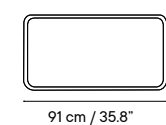

Collection available in:
STRUCTURE
Metal finishes p. 270

Dimensions in cm and inches
Medidas en cms y pulgadas

iSi 9087
Pouf

iSi 9088
Bench

iSi 9071
Table

iSi 9088
Pastel green
RAL 6019

iSi 9087
Brown chocolate
RAL 8017