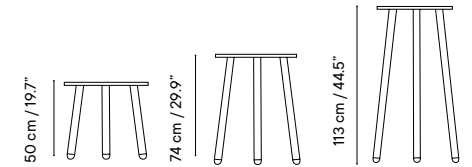

Dimensions in cm and inches
Medidas en cms y pulgadas

Height 50 cm / 19.7"

iSi 9117	∅ 60 cm / ∅ 23.6"
iSi 9118	∅ 70 cm / ∅ 27.6"
iSi 9119	∅ 80 cm / ∅ 31.5"
iSi 9120	∅ 90 cm / ∅ 35.4"

iSi 9121	60 x 60 cm / 23.6 x 23.6"
iSi 9122	70 x 70 cm / 27.6 x 27.6"
iSi 9123	80 x 80 cm / 31.5 x 31.5"
iSi 9124	90 x 90 cm / 35.4 x 35.4"