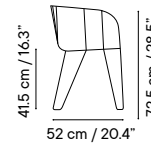

Porcelain table top

iSi 9318	ø 60 cm / 23.6"
iSi 9319	ø 80 cm / 31.5"

Table Height 54 cm / 21.2"

Porcelain table top

iSi 9320	ø 60 cm / 23.6"
iSi 9321	ø 80 cm / 31.5"

Table Height 74 cm / 29.1"

Porcelain table top

iSi 9322	ø 60 cm / 23.6"
iSi 9323	ø 80 cm / 31.5"

Table Height 110 cm / 43.2"

Porcelain table top

iSi 9324	ø 60 cm / 23.6"
iSi 9325	ø 80 cm / 31.5"

iSi 8197
Terracotta
Prades plain 1012

iSi 8187
Terracotta
Prades plain 1012

Collection available in:

STRUCTURE

Metal finishes p. 270

UPHOLSTERY

Outdoor fabrics p. 274

Outdoor technical leather p. 276

Dimensions in cm and inches
Medidas en cms y pulgadas

iSi 9133
Armchair
iSi 9163
Upholstered

Table Height 45 cm / 17.7"
Metal of HPL table top

Porcelain table top

ø 60 cm / 23.6"	iSi 9280
ø 80 cm / 31.5"	iSi 9281

ø 60 cm / 23.6"	iSi 9273
ø 70 cm / 27.6"	iSi 9274
ø 80 cm / 31.5"	iSi 9275
ø 90 cm / 35.4"	iSi 9276
ø 100 cm / 39.3"	iSi 9277
ø 110 cm / 43.3"	iSi 9328