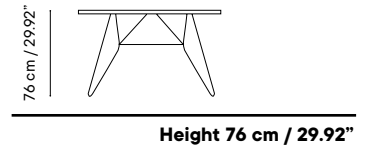

Height 76 cm / 29.92"

iSi 9022	110 x 70 cm / 43.3 x 27.6"
iSi 9023	120 x 80 cm / 47.2 x 31.5"
iSi 9024	140 x 80 cm / 55.1 x 31.5"