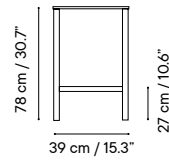

Collection available in:

STRUCTURE

Metal finishes p. 270

TABLE-TOP

Metal finishes p. 270

HPL p. 283

Dimensions in cm and inches
Medidas en cms y pulgadas

Stool height 45 cm / 17.7"

iSi 8018	39 x 39 cm / 15.3 x 15.3"
----------	---------------------------

Stool Height 78 cm / 30.7"

iSi 8017	39 x 39 cm / 15.3 x 15.3"
----------	---------------------------

Bench Height 78 cm / 30.7"

iSi 8019	100 x 40 cm / 39.4 x 15.7"
iSi 8020	150 x 40 cm / 59.1 x 15.7"