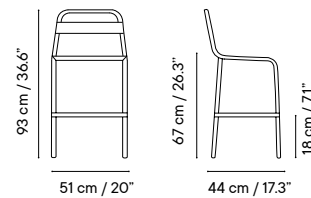

iSi 8024
Stool 67