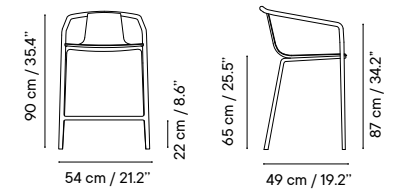

iSi 8141
Stool 65