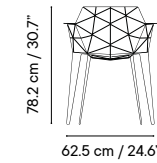

Table Height 45 cm / 17.7"
Metal of HPL table top

Porcelain table top

ø 60 cm / 23.6"	iSi 9280
ø 80 cm / 31.5"	iSi 9281

ø 60 cm / 23.6"	iSi 9273
ø 70 cm / 27.6"	iSi 9274
ø 80 cm / 31.5"	iSi 9275
ø 90 cm / 35.4"	iSi 9276
ø 100 cm / 39.3"	iSi 9277
ø 110 cm / 43.3"	iSi 9328

Outdoor technical leather p. 276

TABLE-TOP

Metal finishes p. 270

Dimensions in cm and inches
Medidas en cms y pulgadas

iSi 8182
Armchair seat cushion
iSi 8185
Armchair double cushion
NEW

iSi 8188
Reading seat cushion
iSi 8189
Reading double cushion
NEW