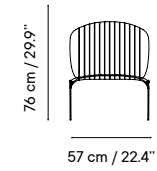

Table Height 45 cm / 17.7"
Metal of HPL table top

Porcelain table top

ø 60 cm / 23.6"	iSi 9280
ø 80 cm / 31.5"	iSi 9281

ø 60 cm / 23.6"	iSi 9273
ø 70 cm / 27.6"	iSi 9274
ø 80 cm / 31.5"	iSi 9275
ø 90 cm / 35.4"	iSi 9276
ø 100 cm / 39.3"	iSi 9277
ø 110 cm / 43.3"	iSi 9328

Outdoor technical leather p. 276

Dimensions in cm and inches
Medidas en cms y pulgadas

iSi 8114
Armchair

iSi 8150
Bench

iSi 8149
Stool 63

iSi 8148
Stool 74

iSi 8114
Pastel Violet
RAL 4009

iSi 8150
Pastel Violet
RAL 4009