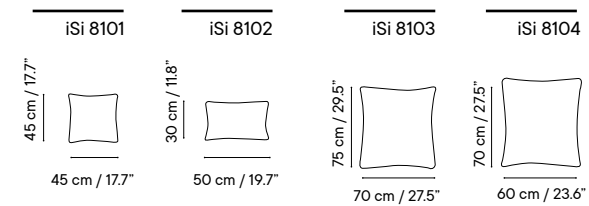

Dimensions in cm and inches
Medidas en cms y pulgadas

Cushion

iSi 8095	Chair cushion
iSi 8096	Stool cushion
iSi 8099	Lounge cushion
iSi 8100	Poltrona cusion

iSi 8095
Panamá Collection

Cushion Decorative

iSi 8101	Cushion 45x45
iSi 8102	Cushion 50x30
iSi 8103	Cushion 75x70
iSi 8104	Cushion 70x60