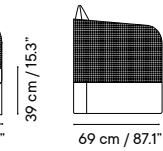

Dimensions in cm and inches
Medidas en cms y pulgadas

Arena

Designed by iSiMAR

Collection made of galvanized steel, polyester powder coated. Suitable for outdoor, indoor, and contract use.

Colección fabricada con acero galvanizado y lacado con polvo de poliéster. Apto para uso exterior, interior y contract.

Porcelain p. 282

HPL or Solid Core p. 283

iSi 8106
Poltrona

iSi 8107
Sofa complete

iSi 8143
Armchair

iSi 8145
Stool 69

iSi 8144
Stool 79

iSi 9279
Table Height 74 cm / 29.1"

Table Height 45 cm / 17.7"
Metal of HPL table top

Porcelain table top

ø 60 cm / 23.6"	iSi 9280
ø 80 cm / 31.5"	iSi 9281

ø 60 cm / 23.6"	iSi 9273
ø 70 cm / 27.6"	iSi 9274
ø 80 cm / 31.5"	iSi 9275
ø 90 cm / 35.4"	iSi 9276
ø 100 cm / 39.3"	iSi 9277
ø 110 cm / 43.3"	iSi 9328