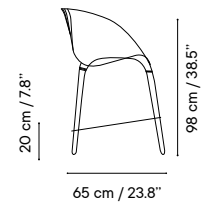

Table Height 45 cm / 17.7"
Metal of HPL table top

Porcelain table top

ø 60 cm / 23.6"	iSi 9280
ø 80 cm / 31.5"	iSi 9281

ø 60 cm / 23.6"	iSi 9273
ø 70 cm / 27.6"	iSi 9274
ø 80 cm / 31.5"	iSi 9275
ø 90 cm / 35.4"	iSi 9276
ø 100 cm / 39.3"	iSi 9277
ø 110 cm / 43.3"	iSi 9328

Outdoor technical leather p. 276

Dimensions in cm and inches
Medidas en cms y pulgadas

iSi 8114
Armchair

iSi 8150
Bench

iSi 8149
Stool 63

iSi 8148
Stool 74

iSi 8114
Pastel Violet
RAL 4009

iSi 8150
Pastel Violet
RAL 4009