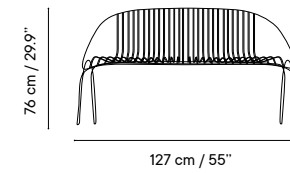

Table Height 45 cm / 17.7"
Metal of HPL table top

Porcelain table top

ø 60 cm / 23.6"	iSi 9280
ø 80 cm / 31.5"	iSi 9281

ø 60 cm / 23.6"	iSi 9273
ø 70 cm / 27.6"	iSi 9274
ø 80 cm / 31.5"	iSi 9275
ø 90 cm / 35.4"	iSi 9276
ø 100 cm / 39.3"	iSi 9277
ø 110 cm / 43.3"	iSi 9328

Outdoor technical leather p. 276

Dimensions in cm and inches
Medidas en cms y pulgadas

iSi 8114
Armchair

iSi 8150
Bench

iSi 8149
Stool 63

iSi 8148
Stool 74

iSi 8114
Pastel Violet
RAL 4009

iSi 8150
Pastel Violet
RAL 4009