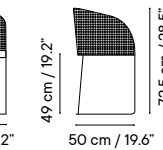

Dimensions in cm and inches
Medidas en cms y pulgadas

Arena

Designed by iSiMAR

Collection made of galvanized steel, polyester powder coated. Suitable for outdoor, indoor, and contract use.

Colección fabricada con acero galvanizado y lacado con polvo de poliéster. Apto para uso exterior, interior y contract.

Porcelain p. 282

HPL or Solid Core p. 283

iSi 8106
Poltrona

iSi 8107
Sofa complete

iSi 8143
Armchair

iSi 8145
Stool 69

iSi 8144
Stool 79

iSi 9279
Table Height 74 cm / 29.1"

Table Height 45 cm / 17.7"
Metal of HPL table top

Porcelain table top

ø 60 cm / 23.6"	iSi 9280
ø 80 cm / 31.5"	iSi 9281

ø 60 cm / 23.6"	iSi 9273
ø 70 cm / 27.6"	iSi 9274
ø 80 cm / 31.5"	iSi 9275
ø 90 cm / 35.4"	iSi 9276
ø 100 cm / 39.3"	iSi 9277
ø 110 cm / 43.3"	iSi 9328