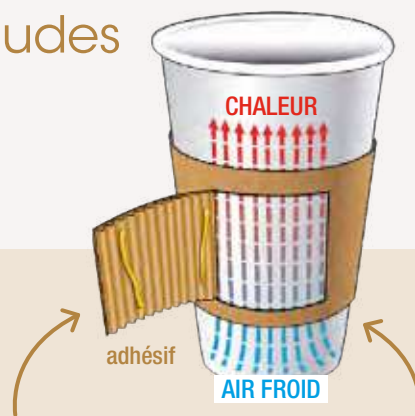

Manchons pour boissons chaudes

Légers, durables et capables de maintenir les liquides isolés grâce à leur structure à double paroi, nos manchons offrent une prise en main très confortable et sûre.

- > Fabriqués à partir de matériaux **100% recyclés**
- > **Entièrement recyclables** : la colle est dissoute pendant le processus de recyclage
- > **Deux références** : une de 20 cl, et une pour plusieurs tailles de gobelets (33 à 60 cl)

Dites stop aux gobelets à double paroi ou à l'utilisation de deux gobelets. Economisez de l'argent et générez jusqu'à 50% de déchets en moins.

ADHÉSIF THERMO-ACTIF

Notre manchon breveté est muni d'une colle thermo-active. Il adhère directement au gobelet lorsqu'il est rempli d'un liquide chaud

CARTON ONDULÉ

Offre une excellente isolation (l'air froid arrive par le bas et l'air chaud circule et s'évacue par le haut) et une prise en main sûre, naturelle et confortable

MANCHONS	CODE	DESCRIPTION	CAPACITÉ (ml)	DIMENSION (cm)	UNITÉ D'EMBAL.	QTÉ CART./EURO PAL	MATIÈRE	INFO
	■ PAPSLEE1106	Manchon gobelet KRAFT 12-20 oz/35m-600ml Heatact	350-600 ml	11 x 6	1000p.	56	PAPIER	
	■ PAPSLEE1055	Manchon gobelet KRAFT 8 oz/230 ml Heatact	230 ml	10 x 5	1000p.	56	PAPIER	
GOBELETS	CODE	DESCRIPTION	CAPACITÉ (ml)	DIMENSION (cm)	UNITÉ D'EMBAL.	QTÉ CART./EURO PAL	MATIÈRE	INFO
	□ PUL1007	Gobelet blanc pulpe 260 ml 20x10 p.	250 ml	Ø8x9	20x10p.	60	PULP	
PORTE-GOBELETS	CODE	DESCRIPTION	CAPACITÉ (ml)	DIMENSION (cm)	UNITÉ D'EMBAL.	QTÉ CART./EURO PAL	MATIÈRE	INFO
	■ PAPCUPCAR2	Kraft Porte 2 gobelets avec poignée FSC MIX CREDIT	2 gobelets	18 x 8 x 22	250	36	PAPIER	
	■ PAPCUPCAR4	Kraft Porte 4 gobelets avec poignée FSC MIX CREDIT	4 gobelets	18 x 18 x 22	200	30	PAPIER	
	■ PAP15K2CUP	Kraft Porte 2 gobelets sans poignée	2 gobelets	20,5 x 10,5 x 4	250	48	PAPIER	
	■ PAP15K4CUP	Kraft Porte 4 gobelets sans poignée	4 gobelets	21,5 x 20,5 x 4	250	36	PAPIER	

Pour une offre sur mesure, veuillez contacter votre représentant commercial.