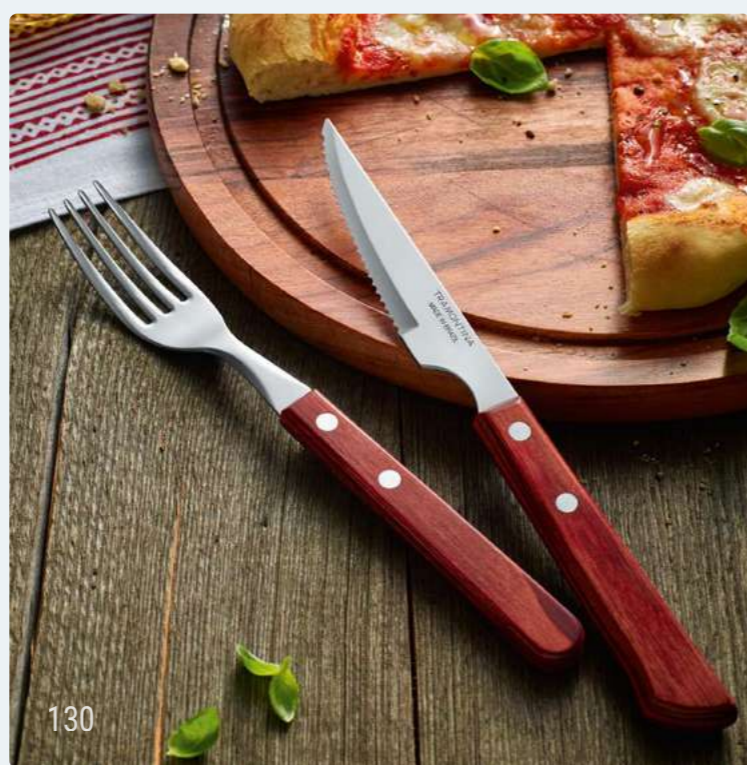

214

CUTLERY

STAINLESS STEEL

BUDGET, DENVER AND DINAMICA

13/0, 14/4 AND 18/10

BUDGET 13/0 1,8 MM

- A1058 Table knife / 21 cm / per 12
- A1059 Table fork / 19,5 cm / per 12
- A1060 Table spoon / 20 cm / per 12
- A1061 Dessert knife / 20,5 cm / per 12
- A1062 Dessert fork / 18,5 cm / per 12
- A1063 Dessert spoon / 18,5 cm / per 12
- A1064 Soup spoon / 18 cm / per 12
- A1067 Tea spoon / 14 cm / per 12
- A1069 Sorbet spoon / 21 cm / per 12