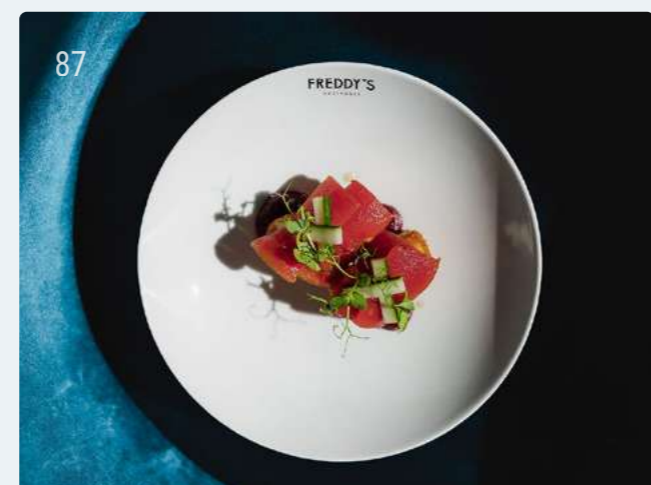

* On selected items

ROCK

SCRATCH RESISTANT

REACTIVE GLAZE: EACH ITEM IS UNIQUE

DEEP PLATE
QR17001 Ø 26,5 x H 5 cm / per 12

DEEP PLATE
QR17002 Ø 20,5 x H 4,2 cm / per 12

BOWL
QR17003 Ø 16,5 x H 9,5 cm / 1.250 ml / per 12

BOWL
QR17004 Ø 13 x H 6,5 cm / 500 ml / per 12

Product characteristics

Strength	■ ■ ■ ■ ■
Lightweight	■ ■ ■ □ □
Scratch resistant	■ ■ ■ ■ ■
Edge chip warranty*	n/a

* On selected items

WHITE TABLEWARE

WHITE TABLEWARE