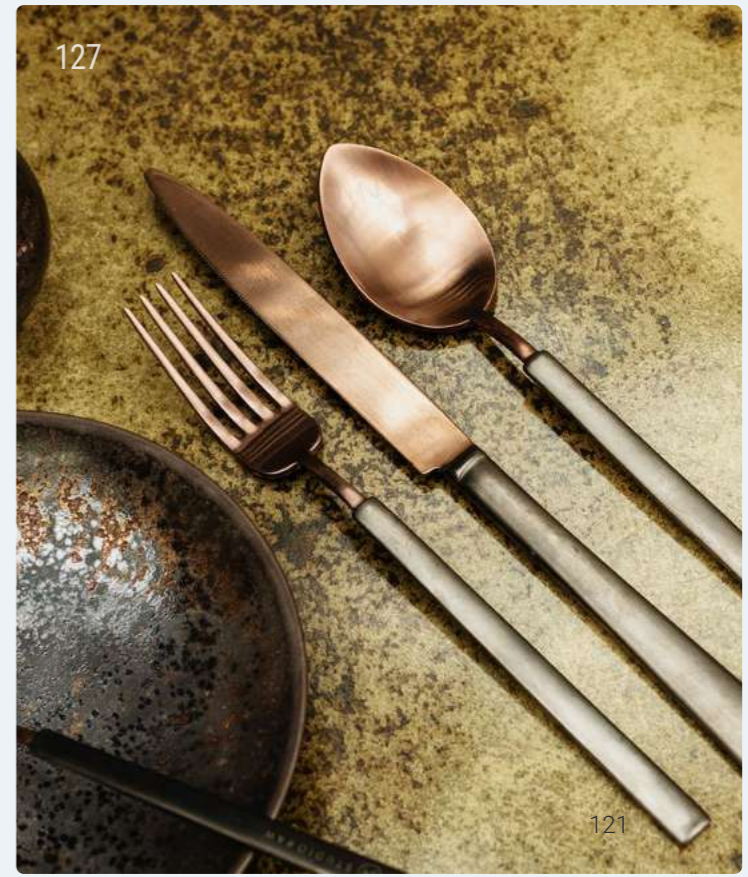

214

CUTLERY

STAINLESS STEEL

BUDGET, DENVER AND DINAMICA

13/0, 14/4 AND 18/10

BUDGET 13/0 1,8 MM

- A1058 Table knife / 21 cm / per 12
- A1059 Table fork / 19,5 cm / per 12
- A1060 Table spoon / 20 cm / per 12
- A1061 Dessert knife / 20,5 cm / per 12
- A1062 Dessert fork / 18,5 cm / per 12
- A1063 Dessert spoon / 18,5 cm / per 12
- A1064 Soup spoon / 18 cm / per 12
- A1067 Tea spoon / 14 cm / per 12
- A1069 Sorbet spoon / 21 cm / per 12