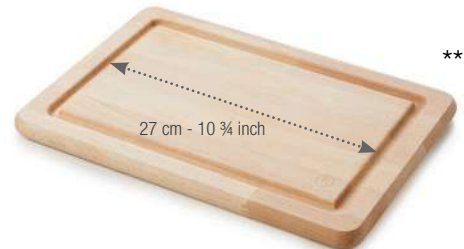

PLANCHE DE PRÉSENTATION
SNACK BOARD

Hêtre - Beech wood / Made in France

655406  3
48 x 20 x 0,5 cm
19 x 7 3/4 x 1/4"

PLANCHE DE PRÉSENTATION
SNACK BOARD

Hêtre - Beech wood / Made in France

655405  3
48 x 30 x 0,9 cm
19 x 11 3/4 x 1/4"

PLANCHE À DÉGUSTATION
TASTING BOARD

Frêne - Ash wood

652923  1
40 x 25 x 3,5 cm
15 3/4 x 9 3/4 x 1 1/2"

PLANCHE BURGER
BURGER BOARD

Hêtre - Beech wood / Made in Italy

655503  4
34 x 24 x 2 cm
13 1/2 x 9 1/2 x 3/4"

PLANCHE RONDE GRAND MODÈLE
LARGE ROUND BOARD

Hêtre - Beech wood / Made in Italy

655547  1
Ø 40 - H 2 cm
Ø 15 3/4 - H 3/4"

PLANCHE RECT. GRAND MODÈLE
AVEC POIGNÉE

RECT. LARGE BOARD WITH HANDLE

Hêtre - Beech wood / Made in Italy