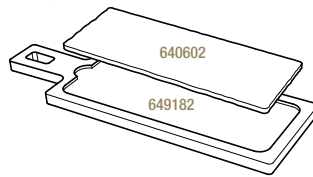

Bambou - Bamboo

649188
37,5 x 28 x 2 cm
14 ¾ x 11 x ¾"

**

PLATEAU POUR ASSIETTE À STEAK
LINER TRAY FOR STEAK PLATE

Baubuche

656314 **NEW**
37,5 x 28 x 2 cm
14 ¾ x 11 x ¾"

PLANCHE RECTANGULAIRE
RECTANGULAR TRAY