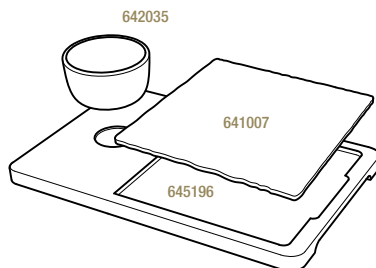

** Ne passe pas au lave-vaisselle / ** No dishwashing