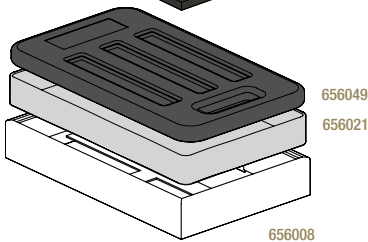

BUFFET

Station froide p. 143 + adaptateur + plat GN 1/1
Mobile chilling station p. 143 + adaptator + GN 1/1 dish