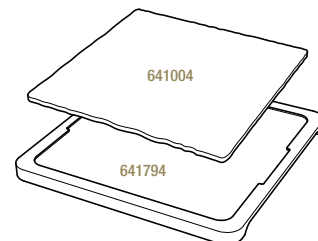

** Ne passe pas au lave-vaisselle / ** No dishwashing