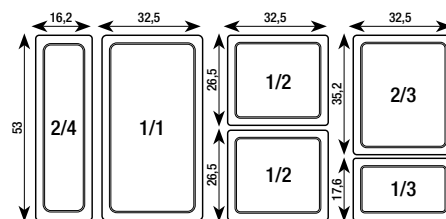

ADAPTATEUR PLAT GN 1/1
POUR STATION FROIDE
GN 1/1 DISH ADAPTOR
FOR CHILLING STATION

Métal noir mat - Matt black metal

656892 **NEW**

53 x 32,6 x 3 cm
20 3/4 x 12 3/4 x 1 1/4"