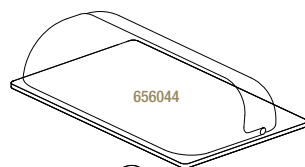

BUFFET

Station froide p. 143 + adaptateur + plat GN 1/1
Mobile chilling station p. 143 + adaptator + GN 1/1 dish