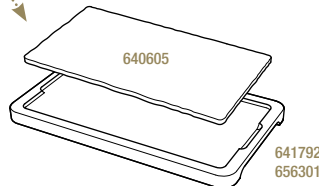

PLANCHE RECTANGULAIRE
RECTANGULAR TRAY

Noir brut - Matt slate style

640602 6
30 x 11 x 0,7 cm
11 3/4 x 4 1/4 x 1/4"

PLATEAU POUR PLANCHE 30 x 11 CM
LINER TRAY FOR TRAY 11 3/4 x 4 1/4"

Acacia - Acacia

649182 3
43 x 14 x 1,5 cm
17 x 5 1/2 x 1/2"

ASSIETTE RECTANGULAIRE
RECTANGULAR PLATE

Noir brut - Matt slate style

641001 6
30 x 20 x 0,7 cm
11 3/4 x 7 3/4 x 1/4"

PLATEAU POUR ASSIETTE 30 x 20 CM
LINER TRAY FOR PLATE 11 3/4 x 7 3/4"

Acacia - Acacia

649181 3
43 x 23 x 1,5 cm
17 x 9 x 1/2"

ASSIETTE RECTANGULAIRE
RECTANGULAR PLATE

Noir brut - Matt slate style

640605 6
30 x 16 x 0,7 cm
11 3/4 x 6 1/4 x 1/4"

PLATEAU POUR ASSIETTE 30 x 16 CM
LINER TRAY FOR PLATE 11 3/4 x 6 1/4"

Bambou - Bamboo

641792 6
34 x 19,5 x 1,5 cm
13 1/2 x 7 3/4 x 1/2"

PLATEAU POUR ASSIETTE 30 x 16 CM
LINER TRAY FOR PLATE 11 3/4 x 6 1/4"

Baubuche

656301 NEW 6
34 x 19,5 x 2 cm
13 1/2 x 7 3/4 x 3/4"

** Ne passe pas au lave-vaisselle / ** No dishwashing