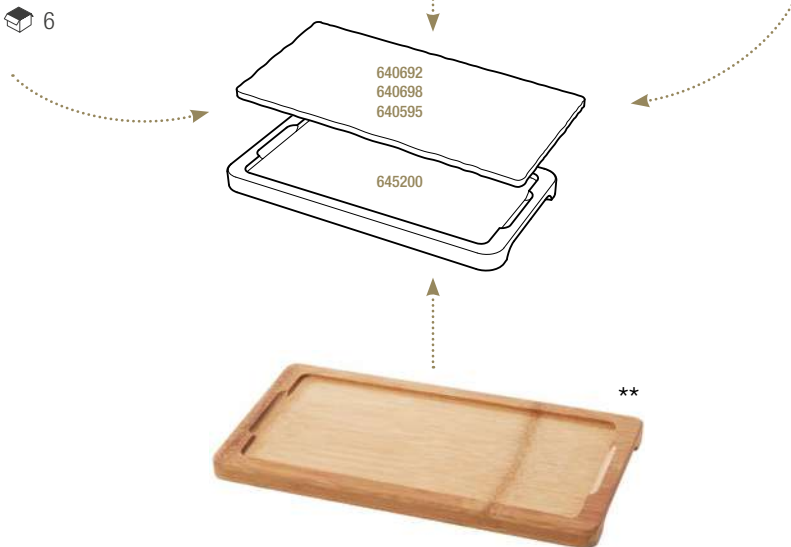

PLATEAU POUR PLANCHE 25 X 12 CM
LINER TRAY FOR TRAY 9 3/4 x 4 3/4"

Bambou - Bamboo

645200  6
28,5 x 15 x 1,7 cm
11 1/4 x 6 x 3/4"

SUGGESTIONS D'ACCESSOIRES POUR PIÈCES BASALT AVEC ENCOCHES
 ACCESSORIES TO FIT BASALT TRAYS