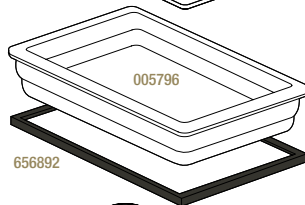

BUFFET

Station froide p. 143 + adaptateur + plat GN 1/1
Mobile chilling station p. 143 + adaptator + GN 1/1 dish