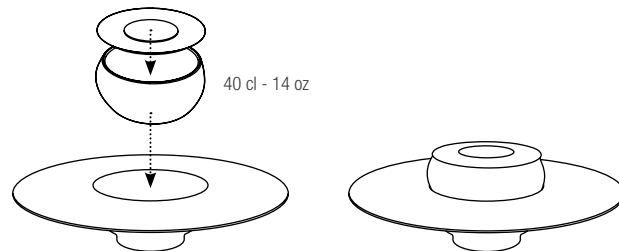

652344  6
Ø 12,6 cm - H. 5,6 cm - 40 cl
Ø 5" - H. 2 ¼" - 14 oz

652343  6
Ø 12,6 cm - H. 5,6 cm - 40 cl
Ø 5" - H. 2 ¼" - 14 oz

652342  6
Ø 12,6 cm - H. 5,6 cm - 40 cl
Ø 5" - H. 2 ¼" - 14 oz

BOL
BOWL

Solar Storm (2)

652356  6
Ø 7,3 cm - H 3,4 cm - 7 cl
Ø 2 ¾" - H.1 ¼" - 2 ½ oz

652358  6
Ø 8,8 cm - H. 4 cm - 12 cl
Ø 3 ½" - H. 1 ½" - 4 ¼ oz

652359  6
Ø 12,6 cm - H. 5,6 cm - 40 cl
Ø 5" - H. 2 ¼" - 14 oz

Combinaison couvercle + bol 40 cl + assiette Sphère p. 51
Combination lid + 40 cl - 14 oz bowl + Sphère plate p. 51