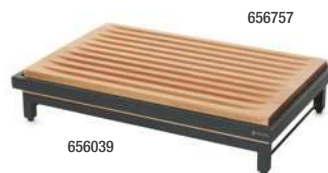

Ecru

656957 **NEW**  6
35,4 x 16 cm
14 x 6 ¼"

PLANCHE À PAIN GN 1/1
BREAD CUTTING BOARD
GN 1/1

Hêtre - Beech

656757 **NEW**  1
53 x 32,6 x 2 cm
20 ¾ x 12 ¾ x ¾"

656039

656008

RÉHAUSSES RISERS