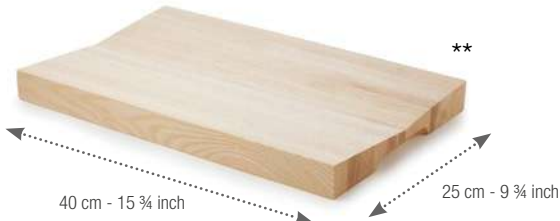

PLANCHE DE PRÉSENTATION
SNACK BOARD

Hêtre - Beech wood / Made in France

655406  3
48 x 20 x 0,5 cm
19 x 7 3/4 x 1/4"

PLANCHE DE PRÉSENTATION
SNACK BOARD

Hêtre - Beech wood / Made in France

655405  3
48 x 30 x 0,9 cm
19 x 11 3/4 x 1/4"