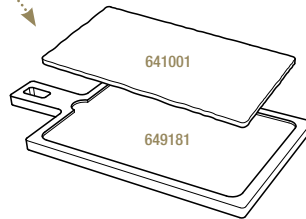

ASSIETTE RECTANGULAIRE
RECTANGULAR PLATE

Noir brut - Matt slate style

641001 6
30 x 20 x 0,7 cm
11 3/4 x 7 3/4 x 1/4"

PLATEAU POUR ASSIETTE 30 x 20 CM
LINER TRAY FOR PLATE 11 3/4 x 7 3/4"

Acacia - Acacia

649181 3
43 x 23 x 1,5 cm
17 x 9 x 1/2"